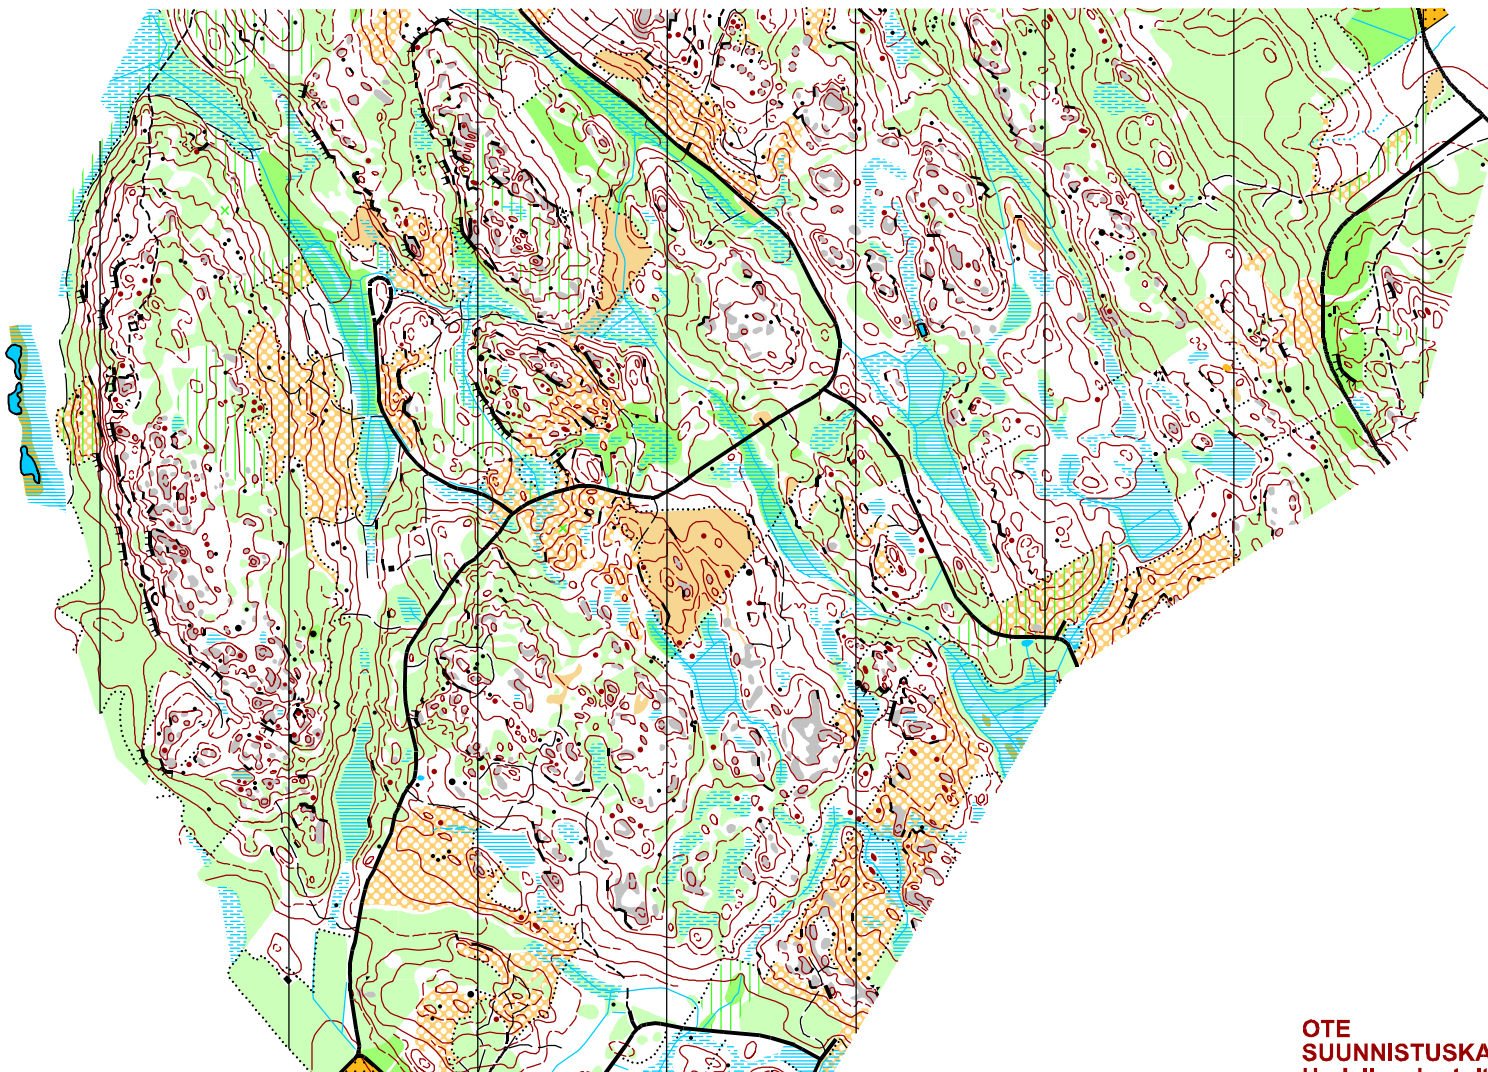

ETELÄ-KARJALAN
Osuuspankki

LAPPEENRANTA

Joutsenon Kullervo ry 2010

SUUNNISTUSKARTTA

HAUKVUORI

LAPPEENRANTA

1:10000 / 5m

Joutseno-rastit
28.8.2013