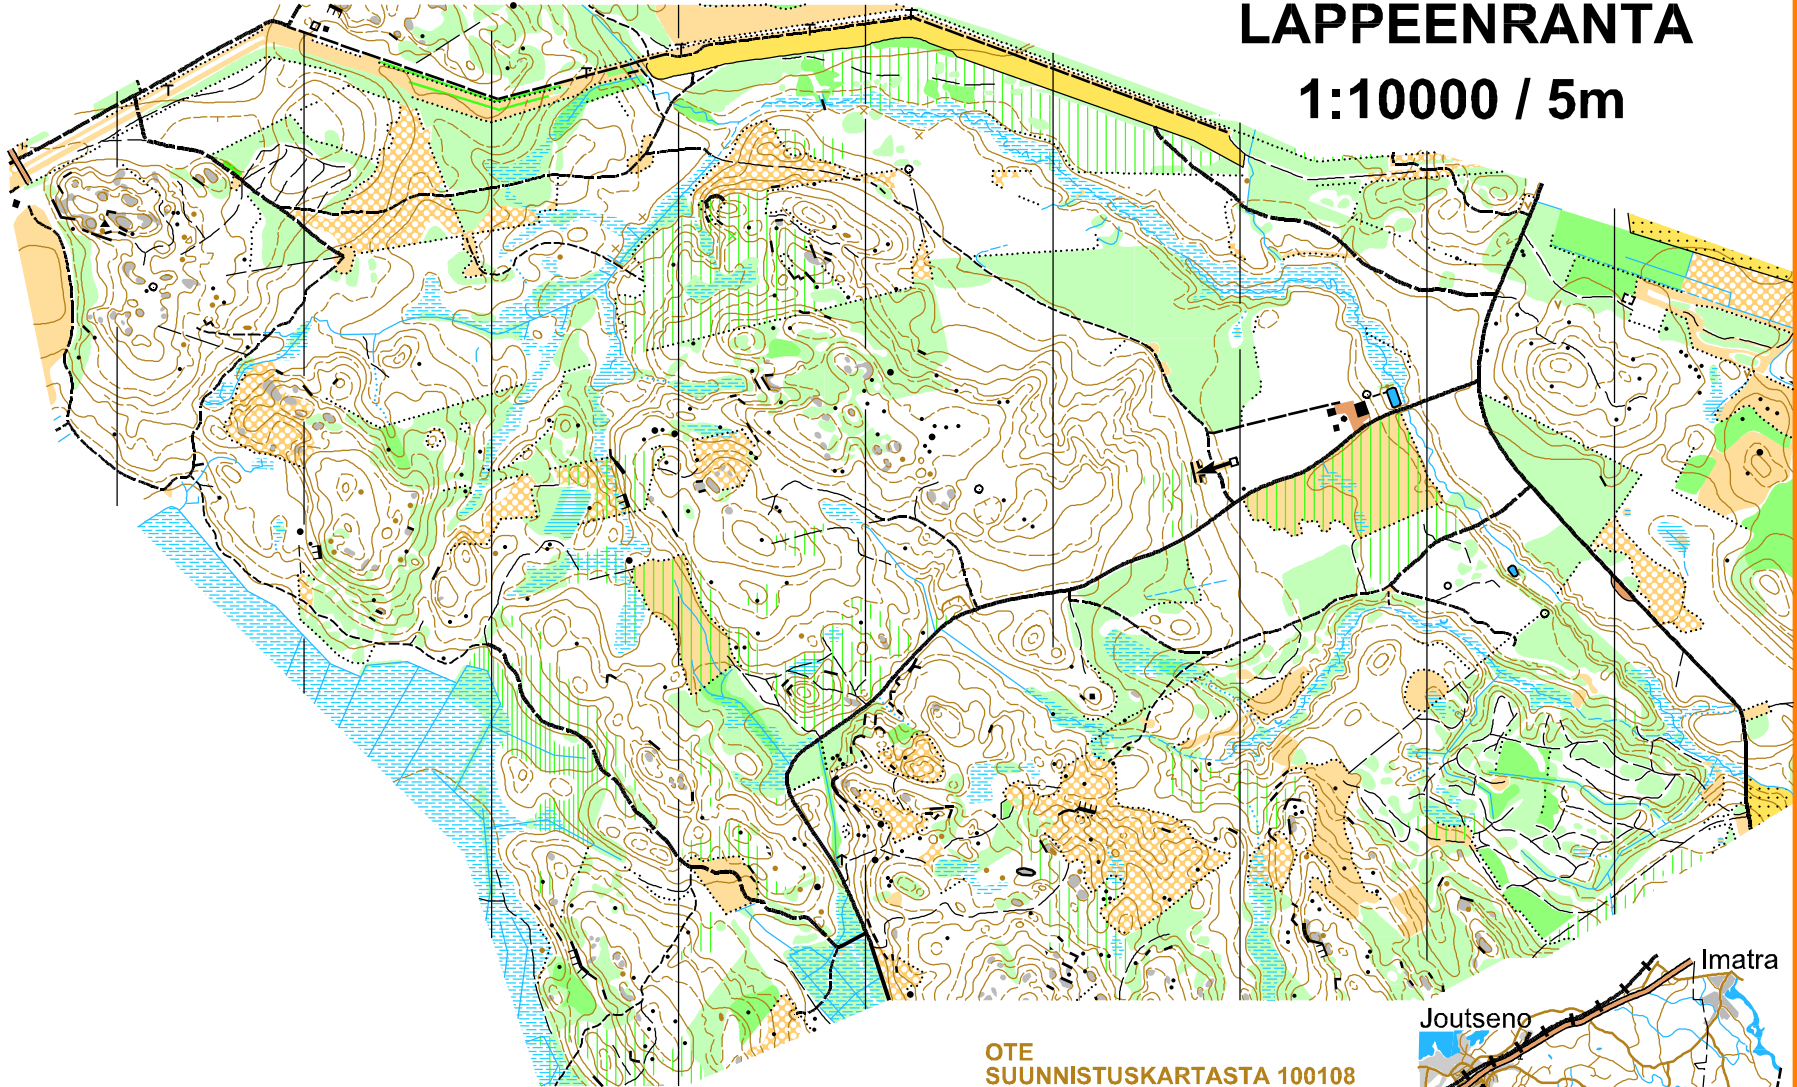

# SUUNNISTUSKARTTA TUHKAKANGAS

LAPPEENRANTA

1:10000 / 5m

Kartalla järjestettävästä tapahtumasta on sovittava maanomistajien ja metsästysoikeuden haltijain kanssa. Tiedot sopimuksesta saa Joutsenon Kullervo ry:ltä.

Kopiointi kielletty

OTE  
SUUNNISTUSKARTASTA 100108  
Uudelleenkartoitus  
1: 7500, 2009  
Markku Pietikäinen  
PIIRUSTUS  
Markku Pietikäinen, ocad 8, 4760  
TULOSTUS  
JoKu, Oki C5850 6/2010