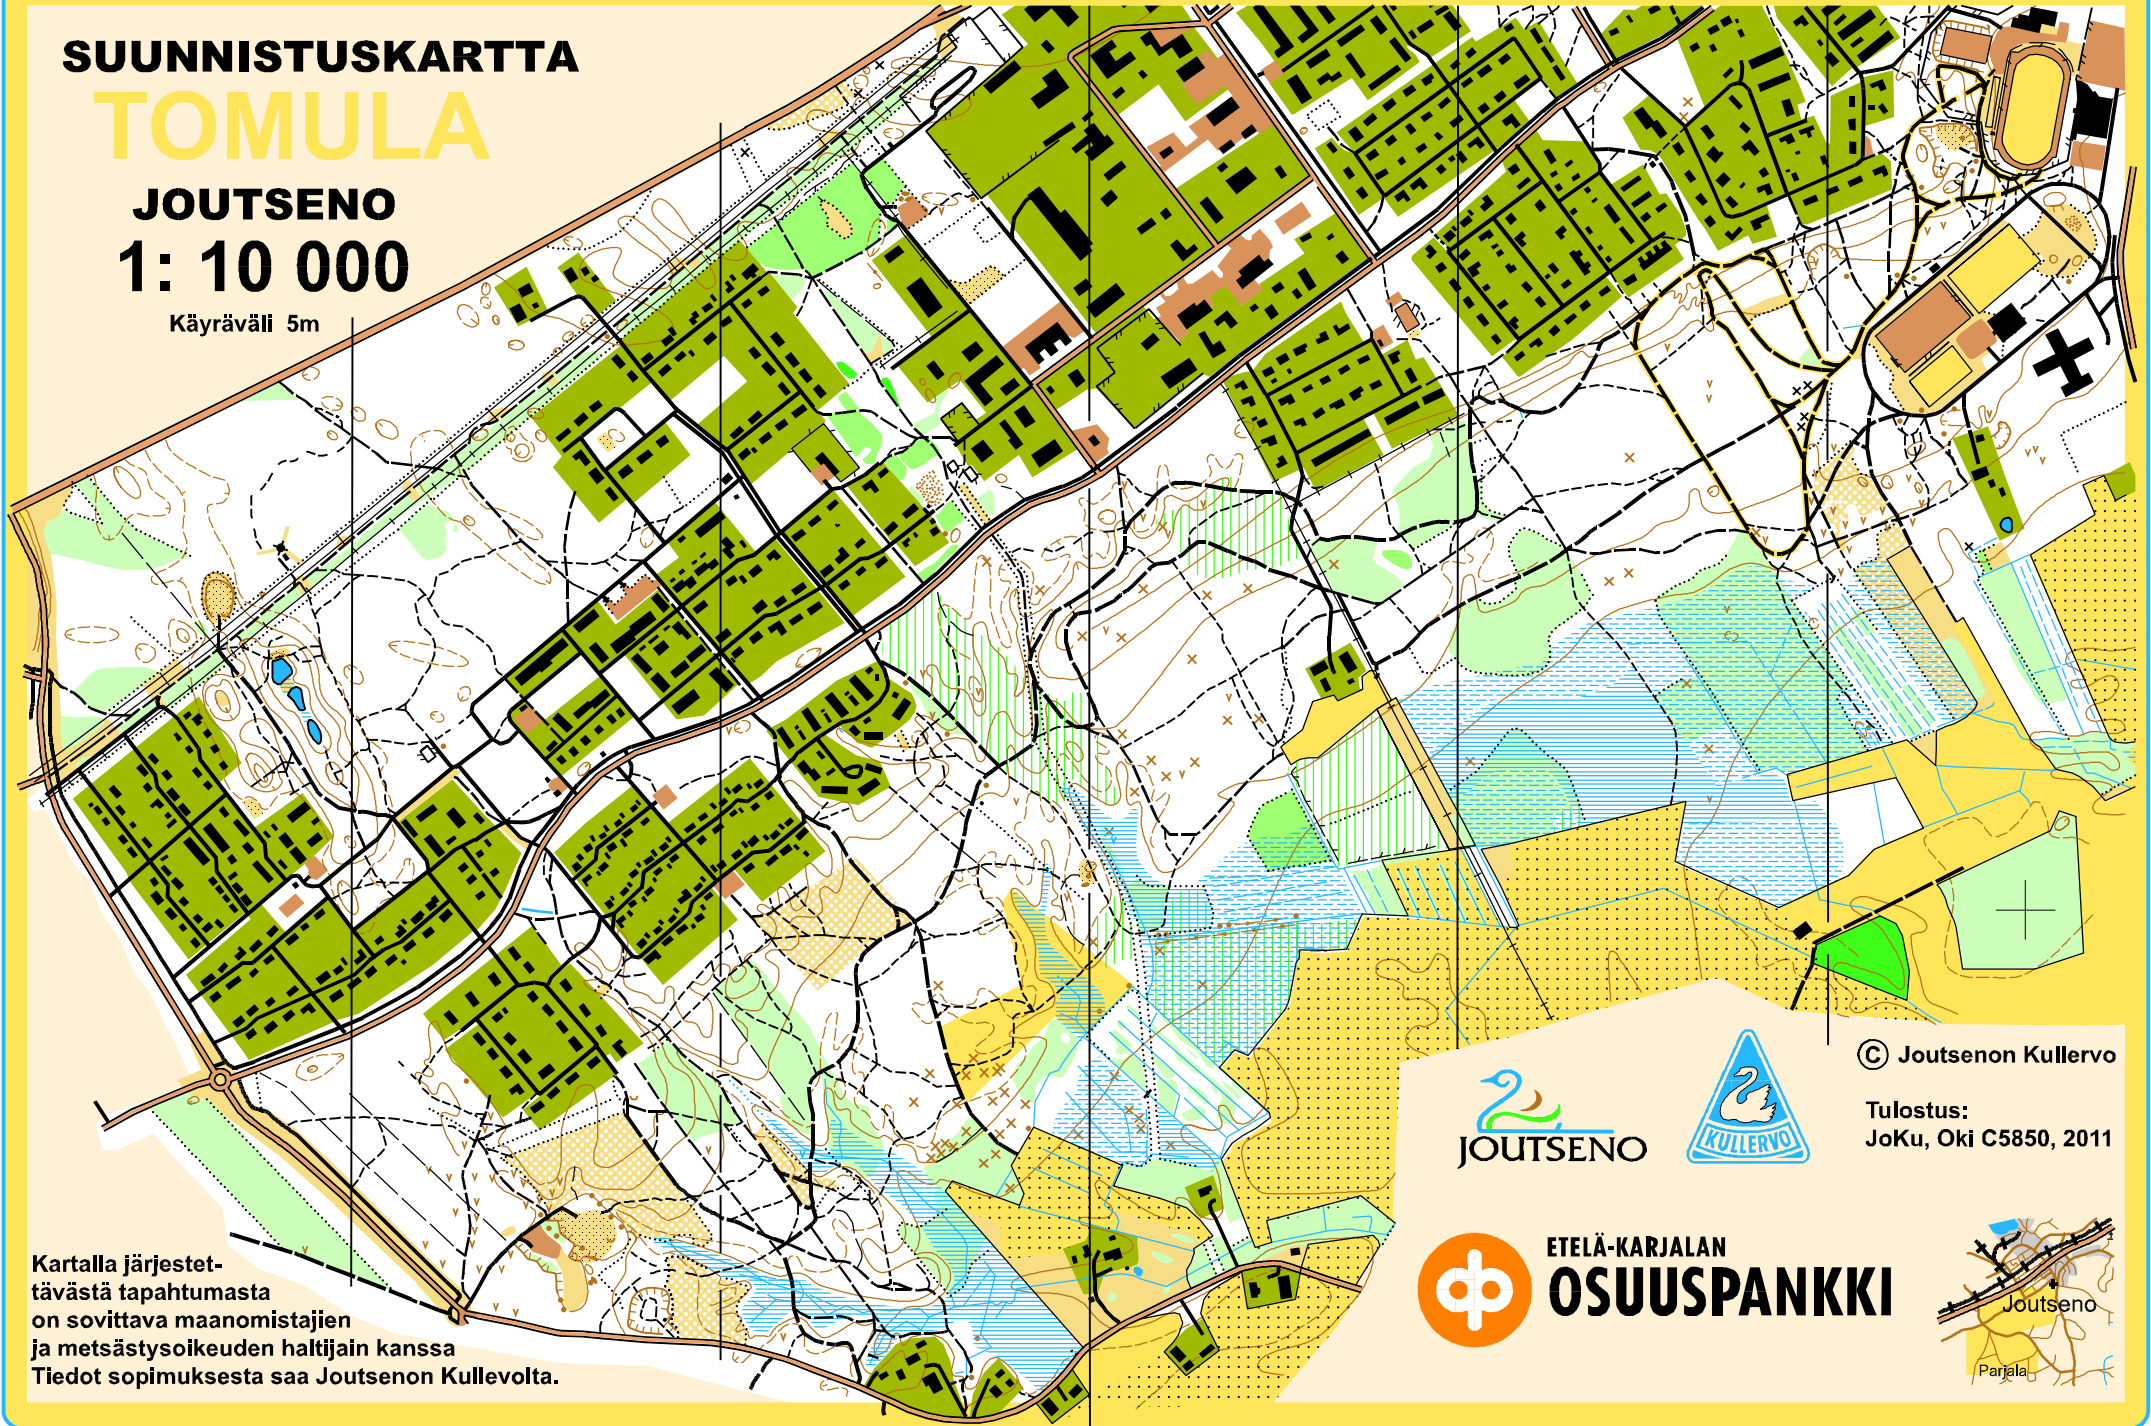

# SUUNNISTUSKARTTA

# TOMULA

JOUTSENO

1: 10 000

Käyräväli 5m

Kartalla järjestettävästä tapahtumasta on sovittava maanomistajien ja metsästyoikeuden haltijain kanssa. Tiedot sopimuksesta saa Joutsenon Kullelvoita.

  
JOUTSENO

© Joutsenon Kullervo

Tulostus:  
JoKu, Oki C5850, 2011

 ETELÄ-KARJALAN  
**OSUUSPANKKI**