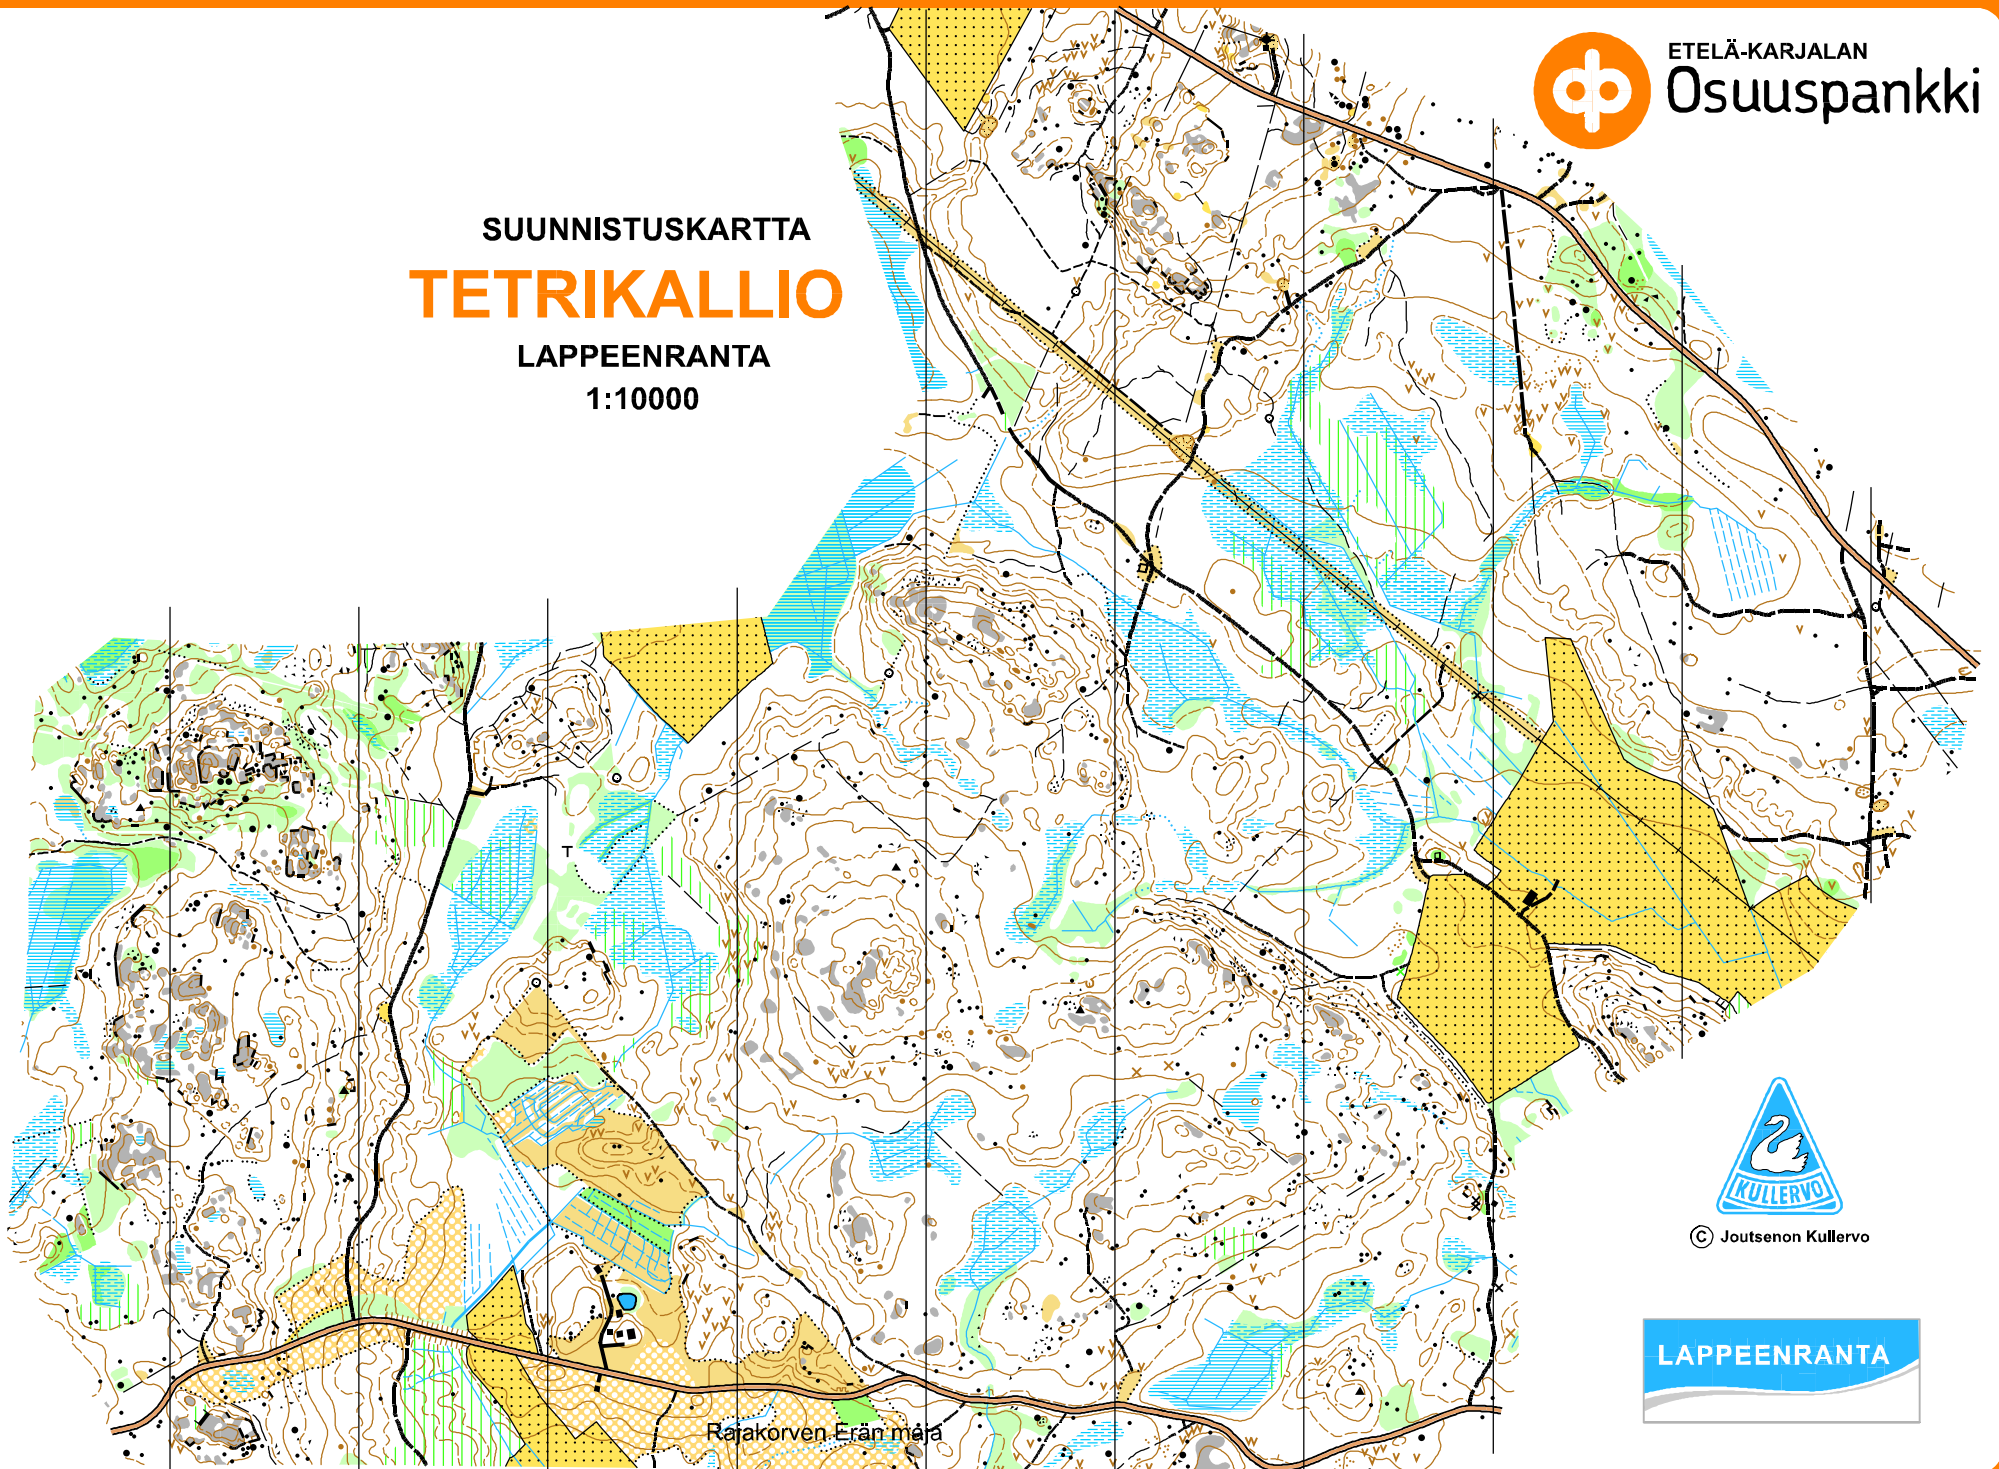

ETELÄ-KARJALAN  
**Osuuspankki**

SUUNNISTUSKARTTA  
**TETRIKALLIO**  
LAPPEENRANTA  
1:10000

Rajakorven Erän mää

© Joutsenon Kullervo