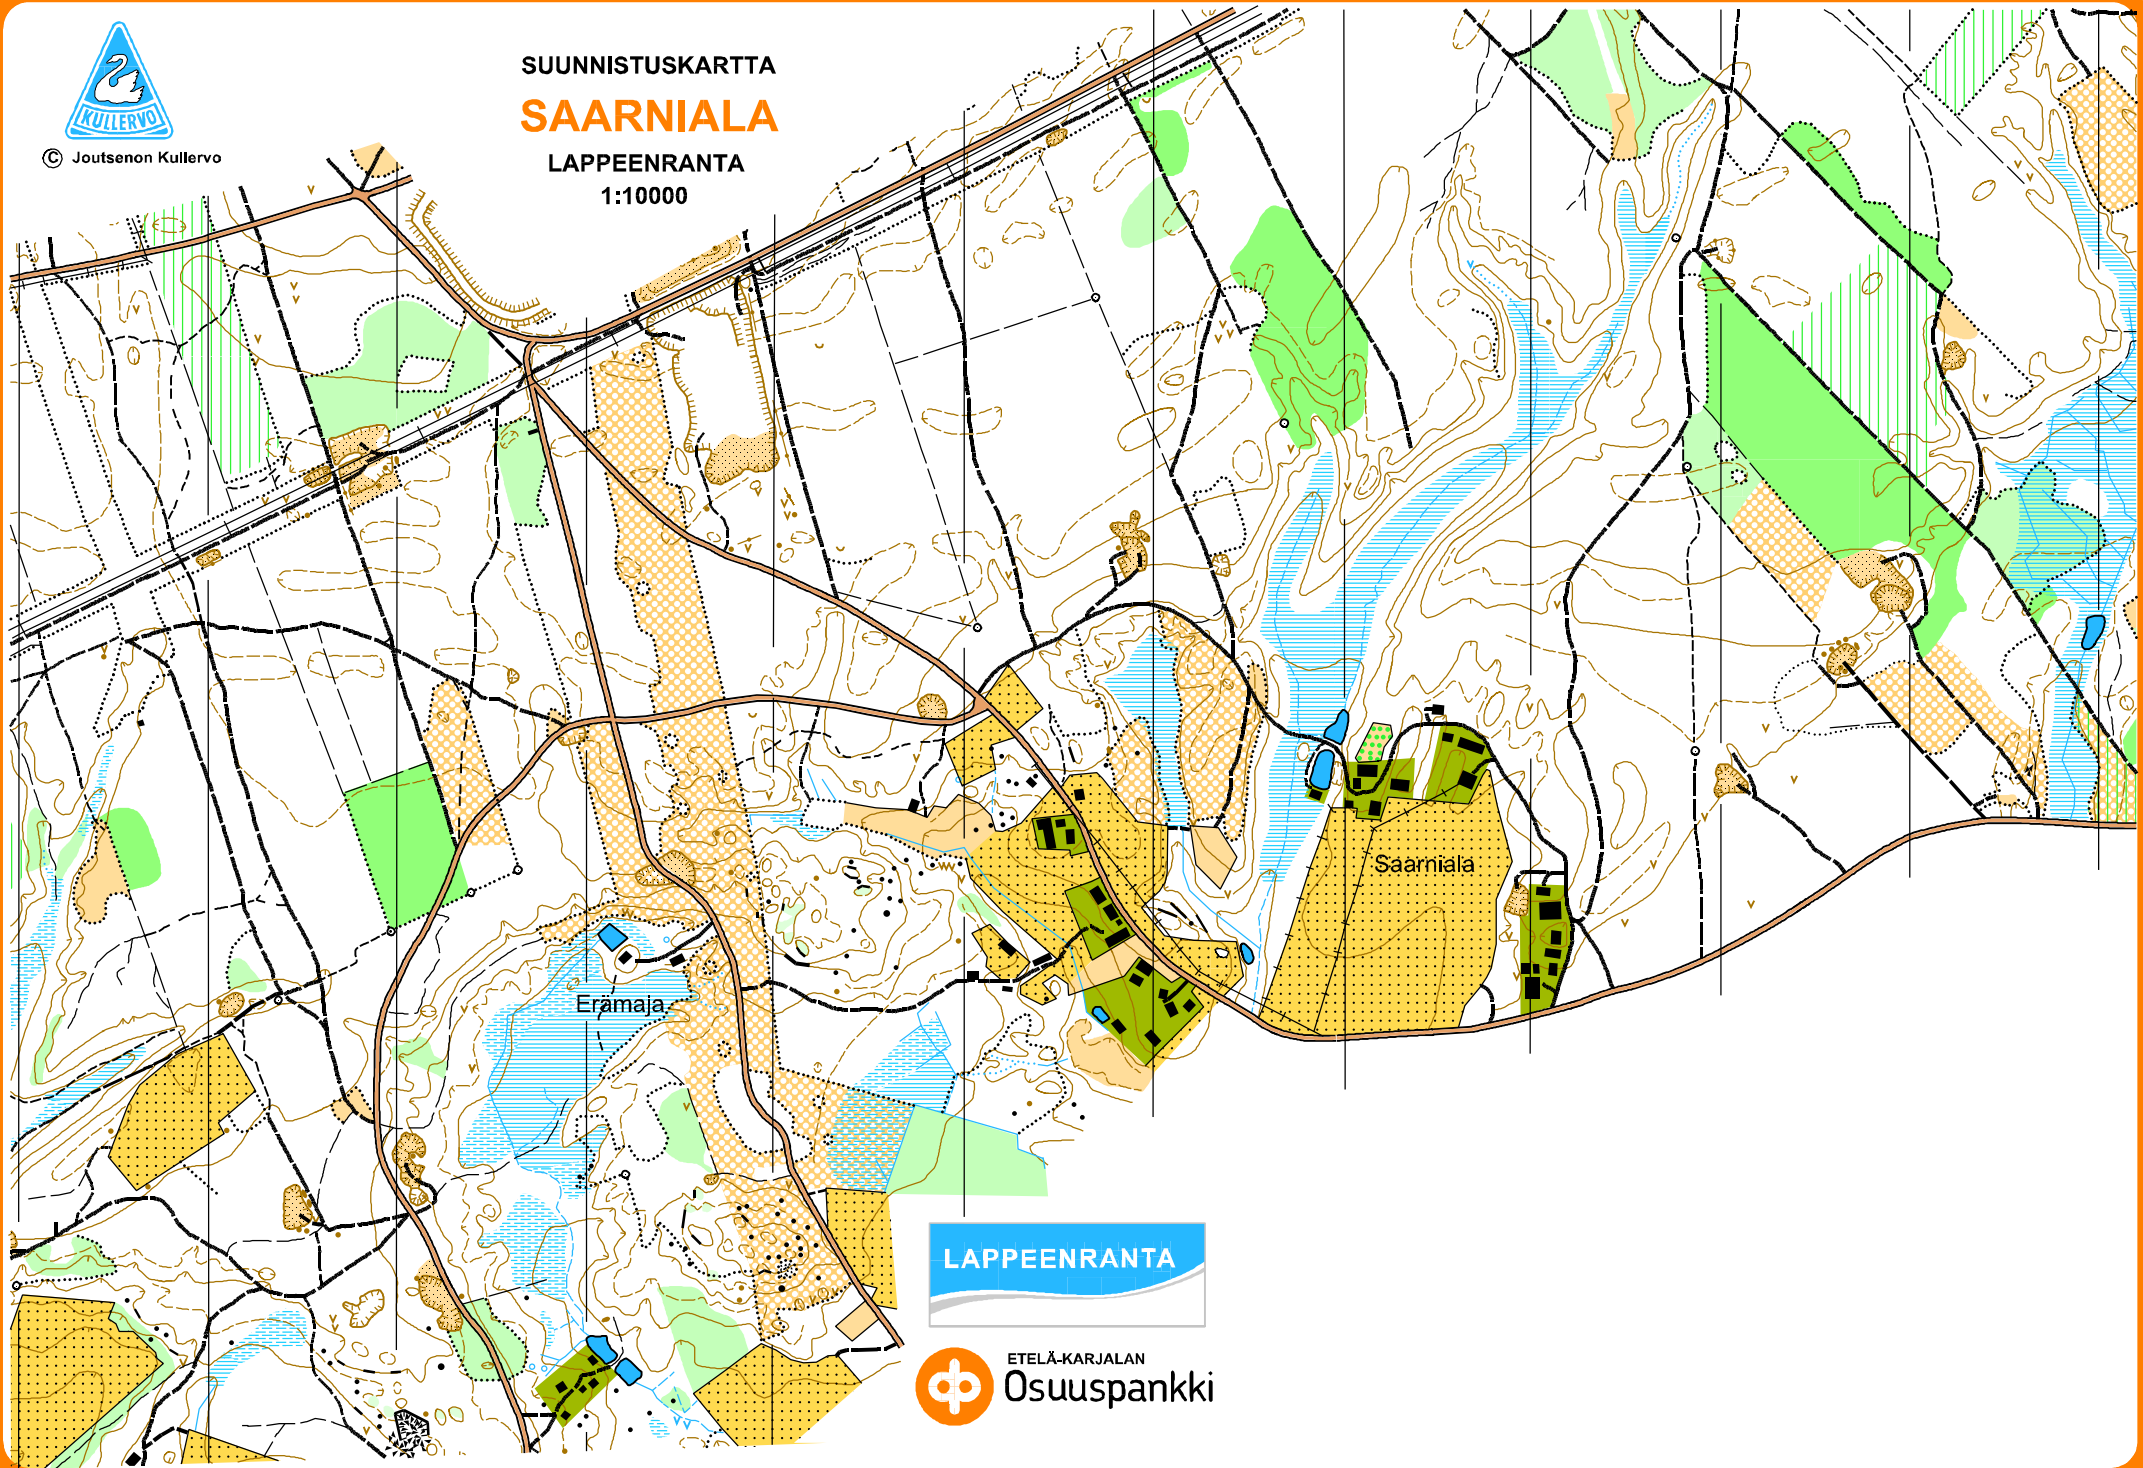

© Joutsenon Kullervo

SUUNNISTUSKARTTA
SAARNIALA
LAPPEENRANTA
1:10000

LAPPEENRANTA

ETELÄ-KARJALAN
Osuuspankki