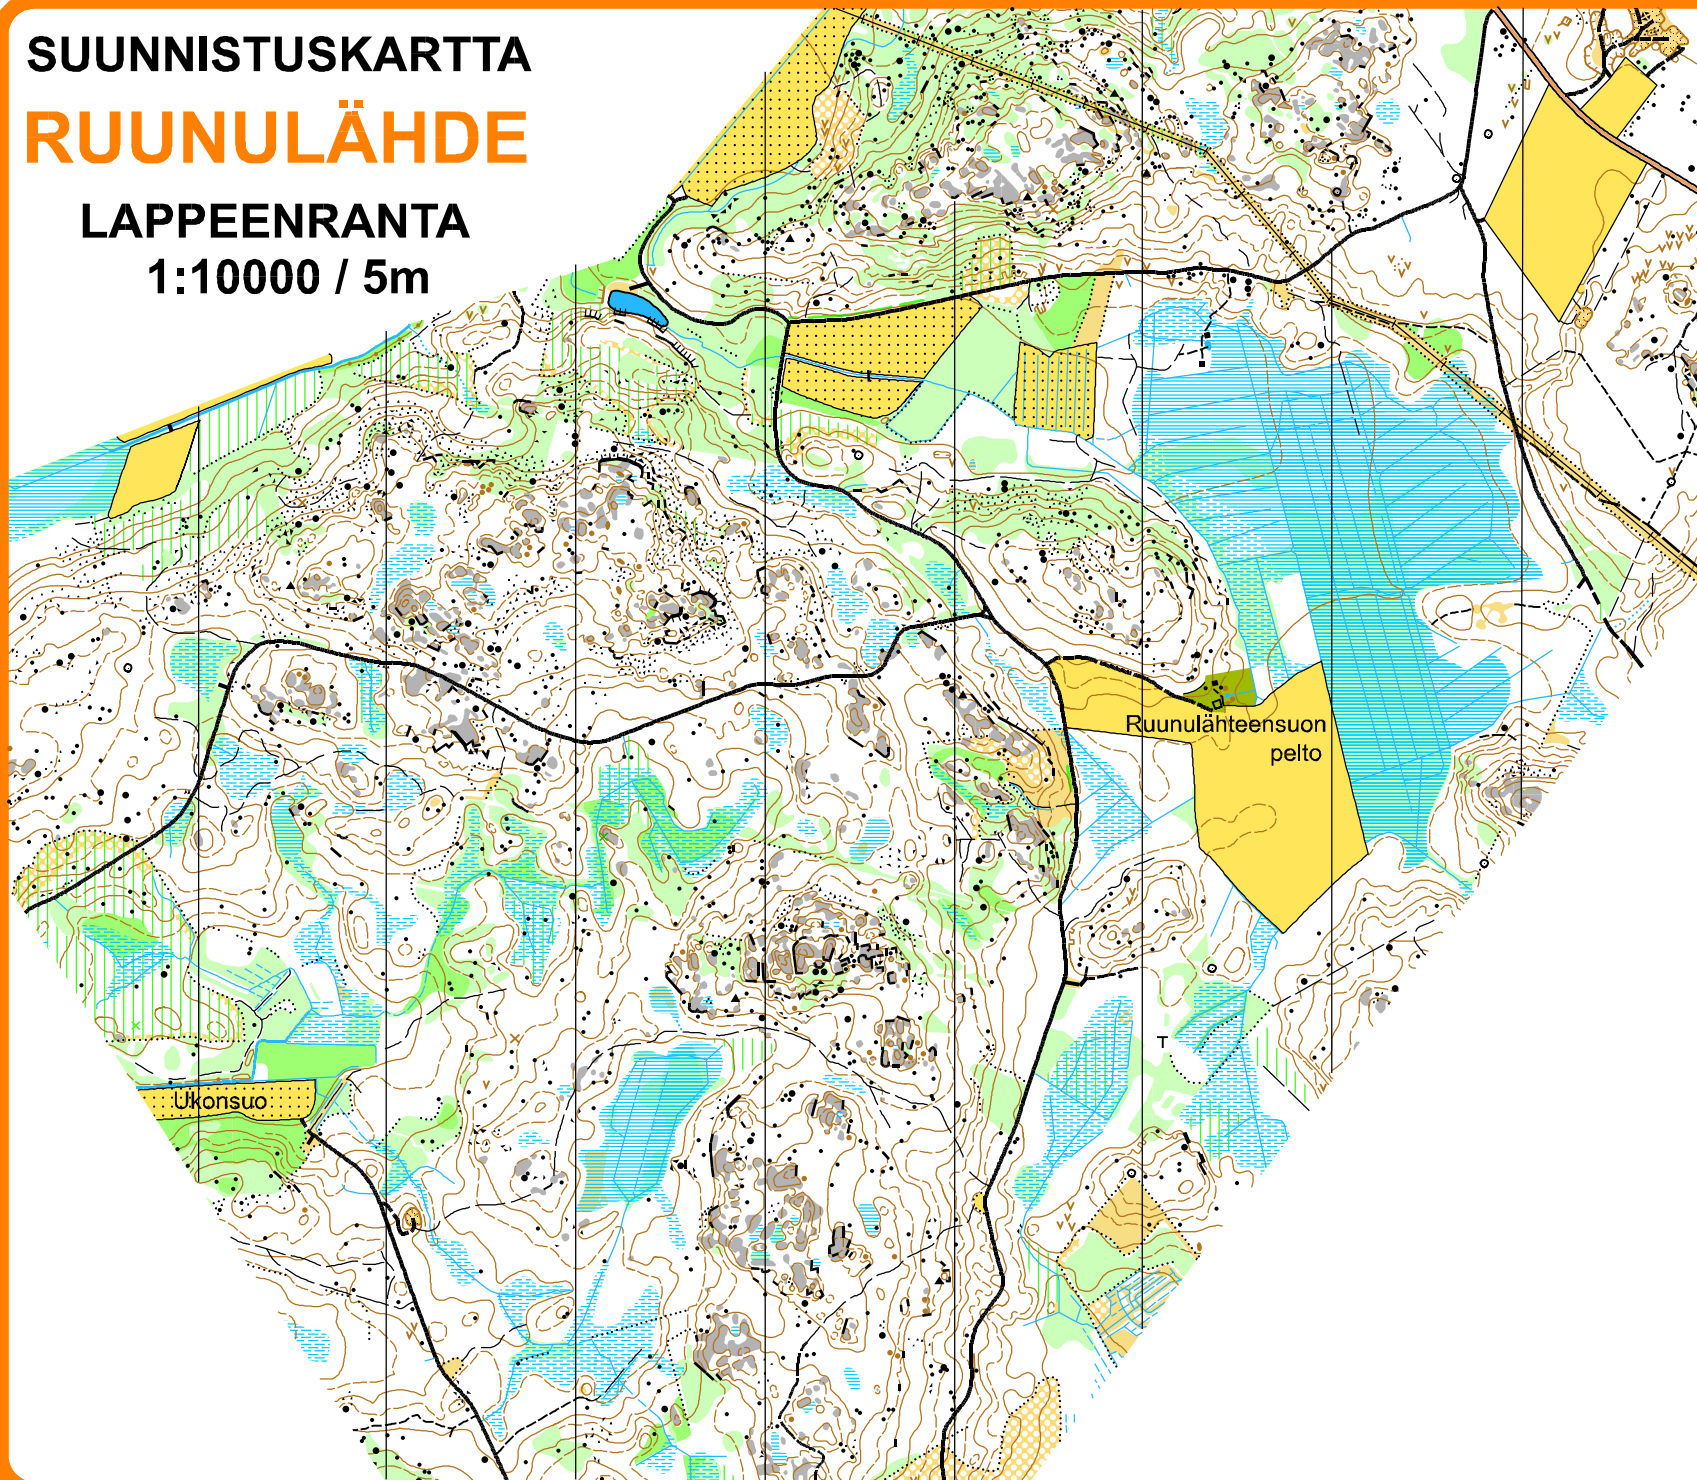

SUUNNISTUSKARTTA RUUNULÄHDE

LAPPEENRANTA
1:10000 / 5m

©

Joutsenon Kullervo ry
2011

LAPPEENRANTA

ETELÄ-KARJALAN
Osuuspankki