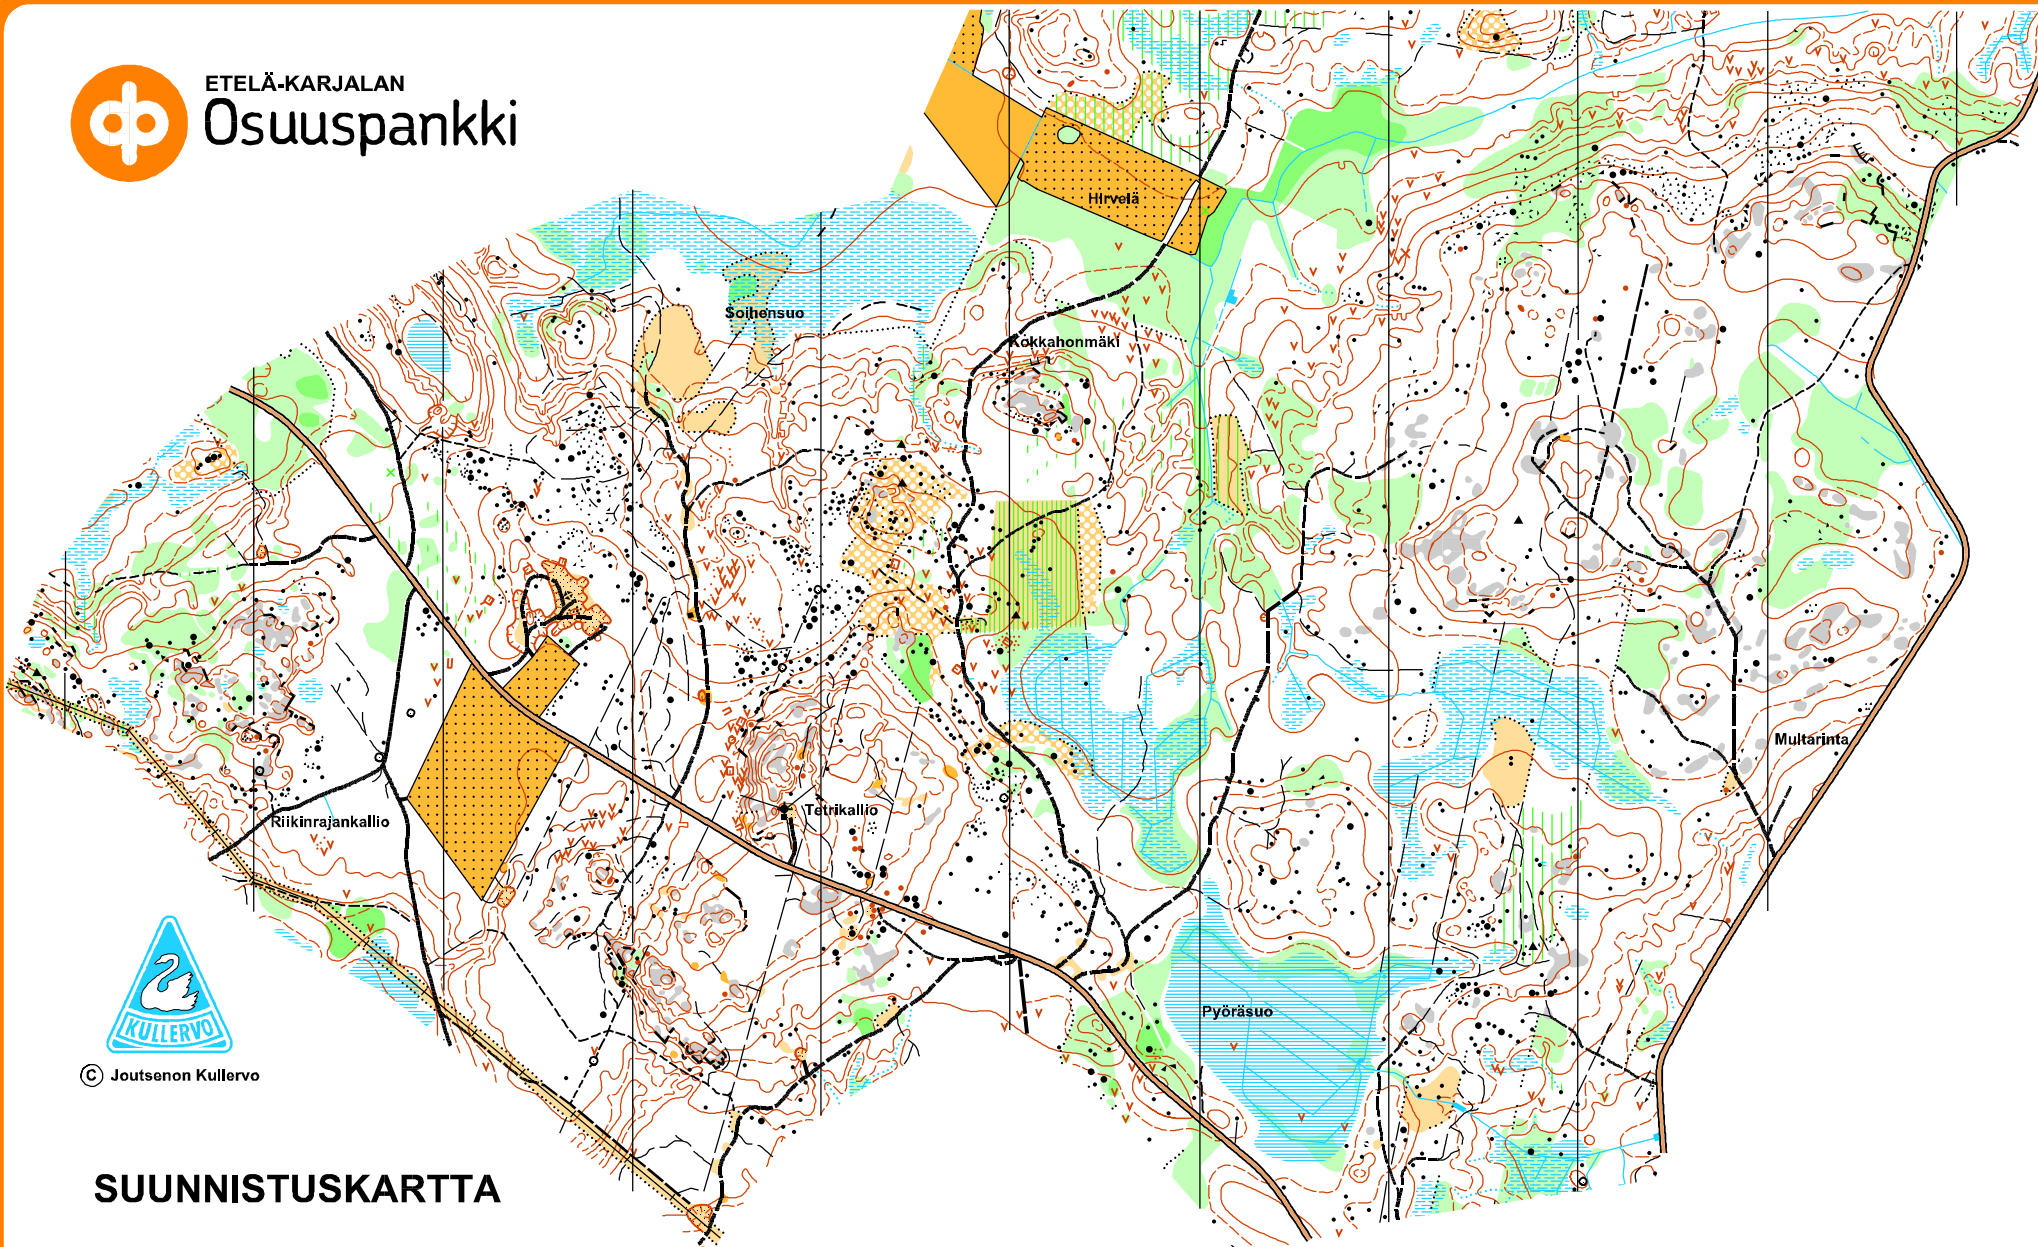

ETELÄ-KARJALAN  
**Osuuspankki**

© Joutsenon Kullervo

**SUUNNISTUSKARTTA**

**RIIKINRAJANKALLIO**

**LAPPEENRANTA**

**1:10000**

**LAPPEENRANTA**