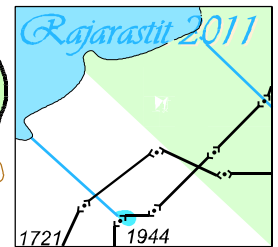

# SUUNNISTUSKARTTA PAPPILANKORPI

LAPPEENRANTA  
1:10000 / 5m

Joutsenon Kullervo ry  
2011

LAPPEENRANTA

ETELÄ-KARJALAN  
Osuuspankki

**SUUNNISTUSKARTTA 110106**  
**POHJA-AINEISTO**  
Suunnistuskartat 890105 ja 000115  
MML:n LAS-aineisto  
**UUDELLEENKARTOITUS 2.0 km<sup>2</sup>**  
1: 5000, 2010-2011  
Markku Pietikäinen  
Kopio kartasta 110107 1.0 km<sup>2</sup>  
**PIIRUSTUS**  
Markku Pietikäinen, ocad 8, 4760  
**TULOSTUS**  
K-Map, Sulkava 5/2011