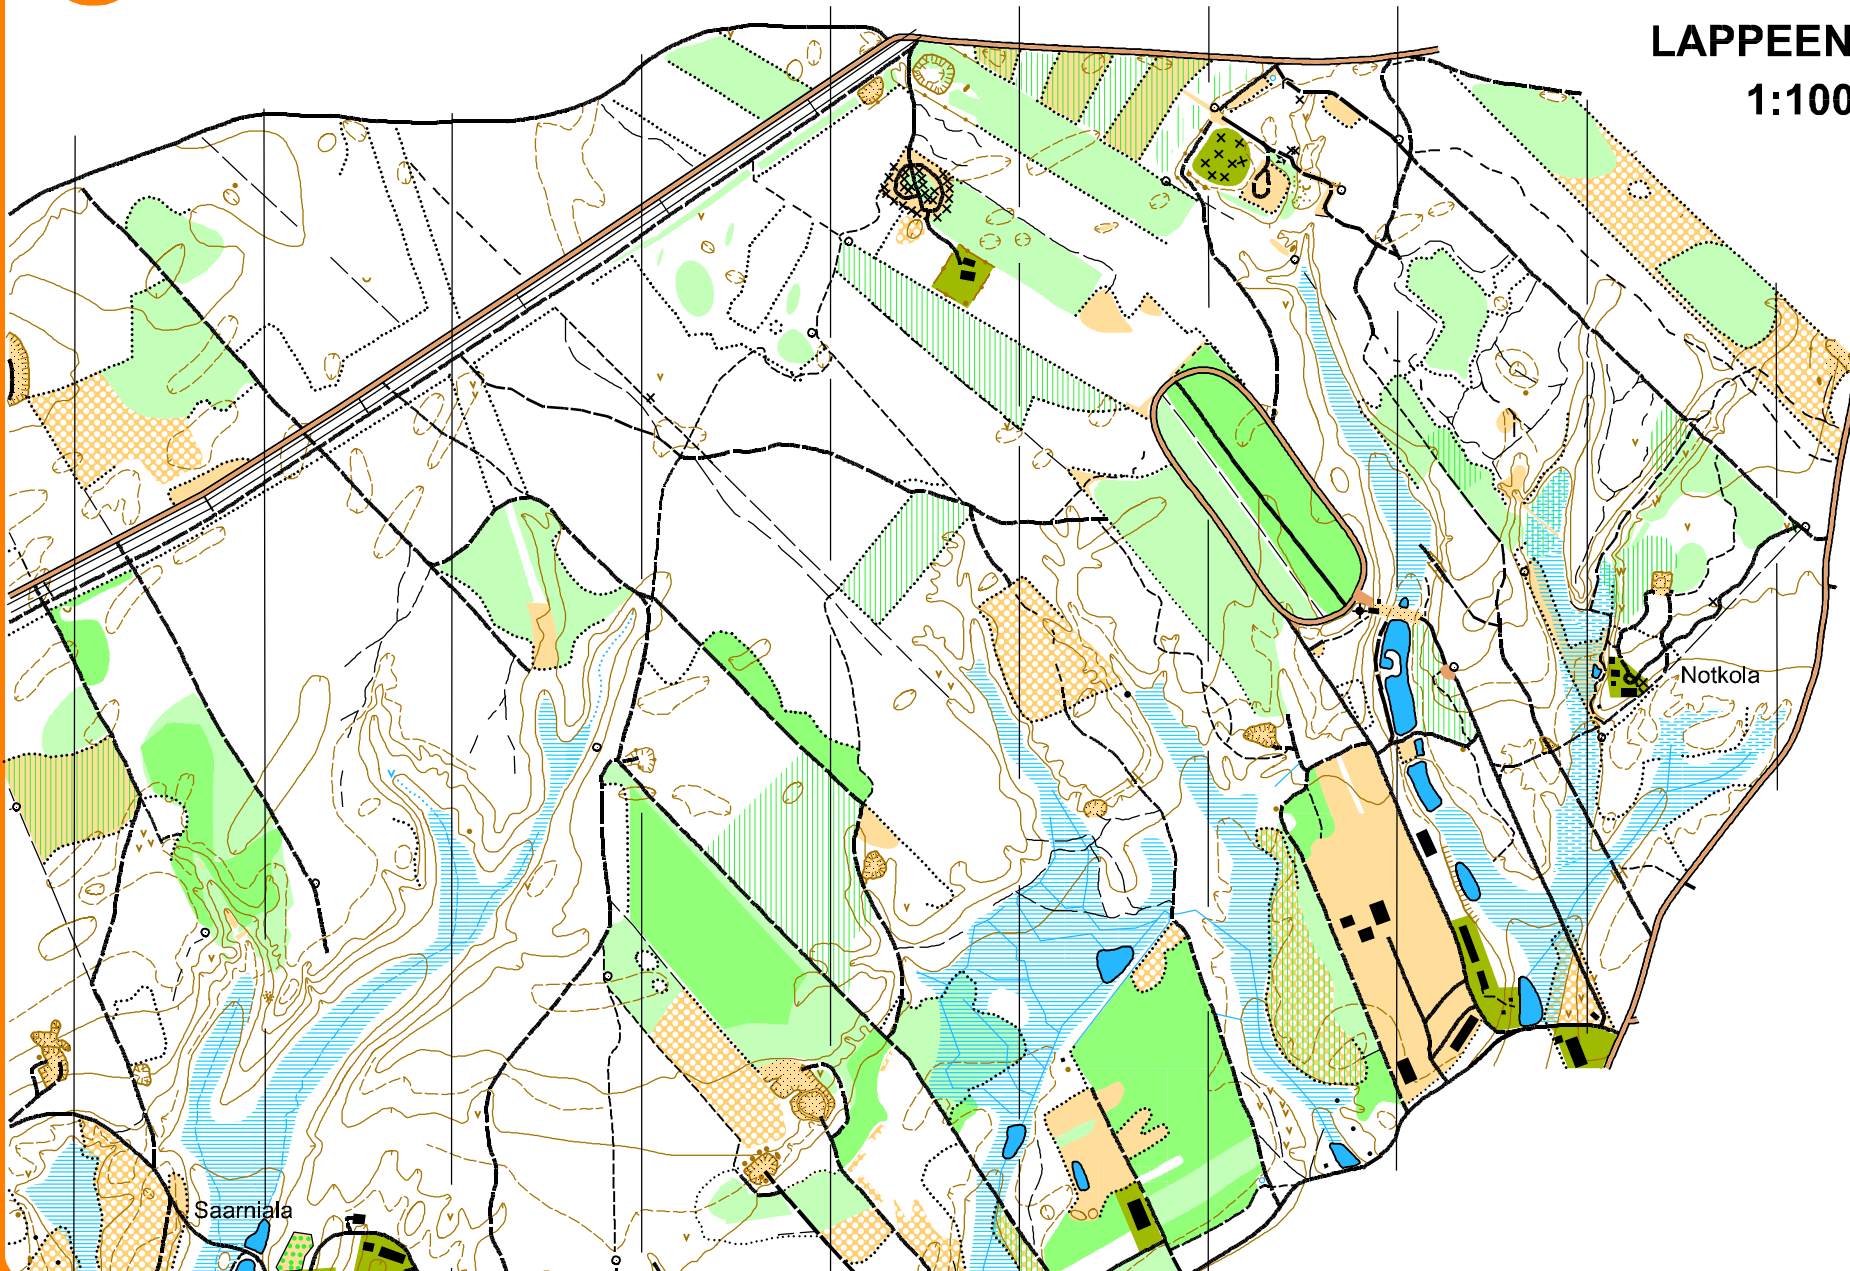

ETELÄ-KARJALAN
Osuuspankki

LAPPEENRANTA

SUUNNISTUSKARTTA

NOTKOLA

LAPPEENRANTA

1:10000

© Joutsenon Kullervo

Ajantasaistus 2010
Eero Kakkola

Tulostus: JoKu, Oki C5850