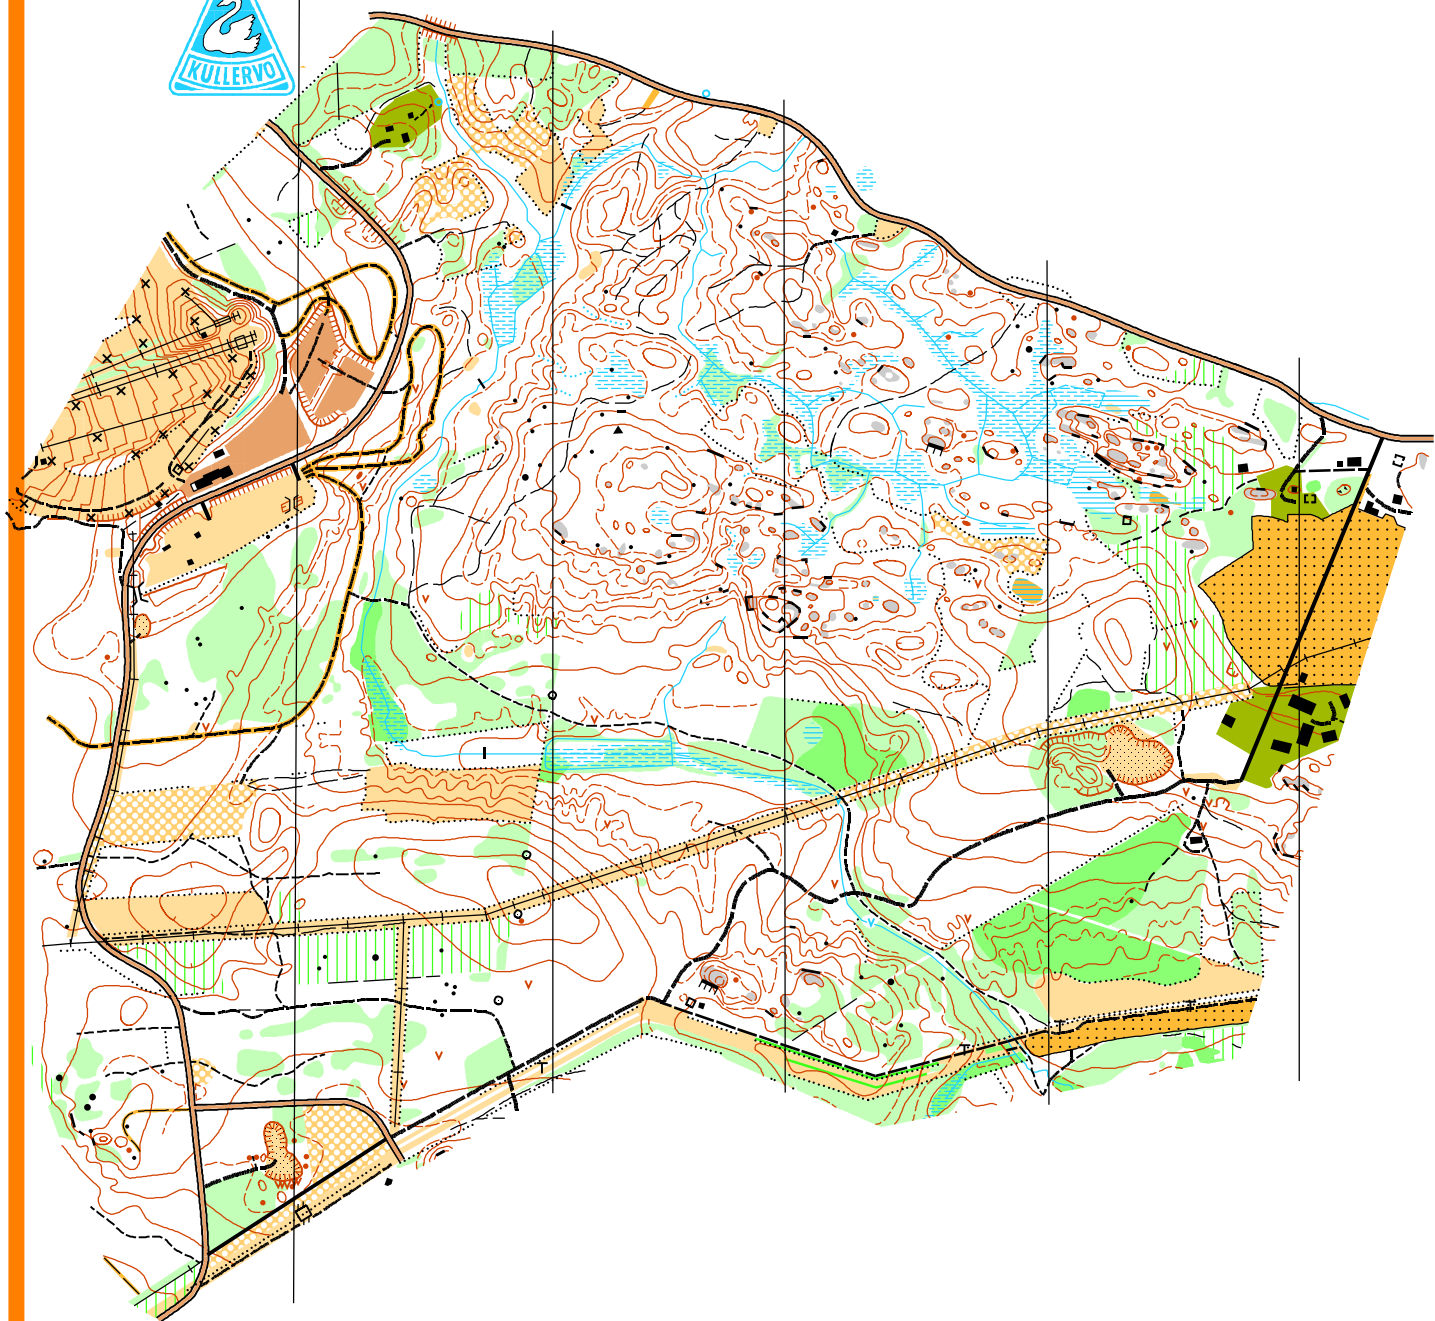

SUUNNISTUSKARTTA

MYLLYMÄKI

LAPPEENRANTA

1:10000/ 5m

ETELÄ-KARJALAN

Osuuspankki

LAPPEENRANTA