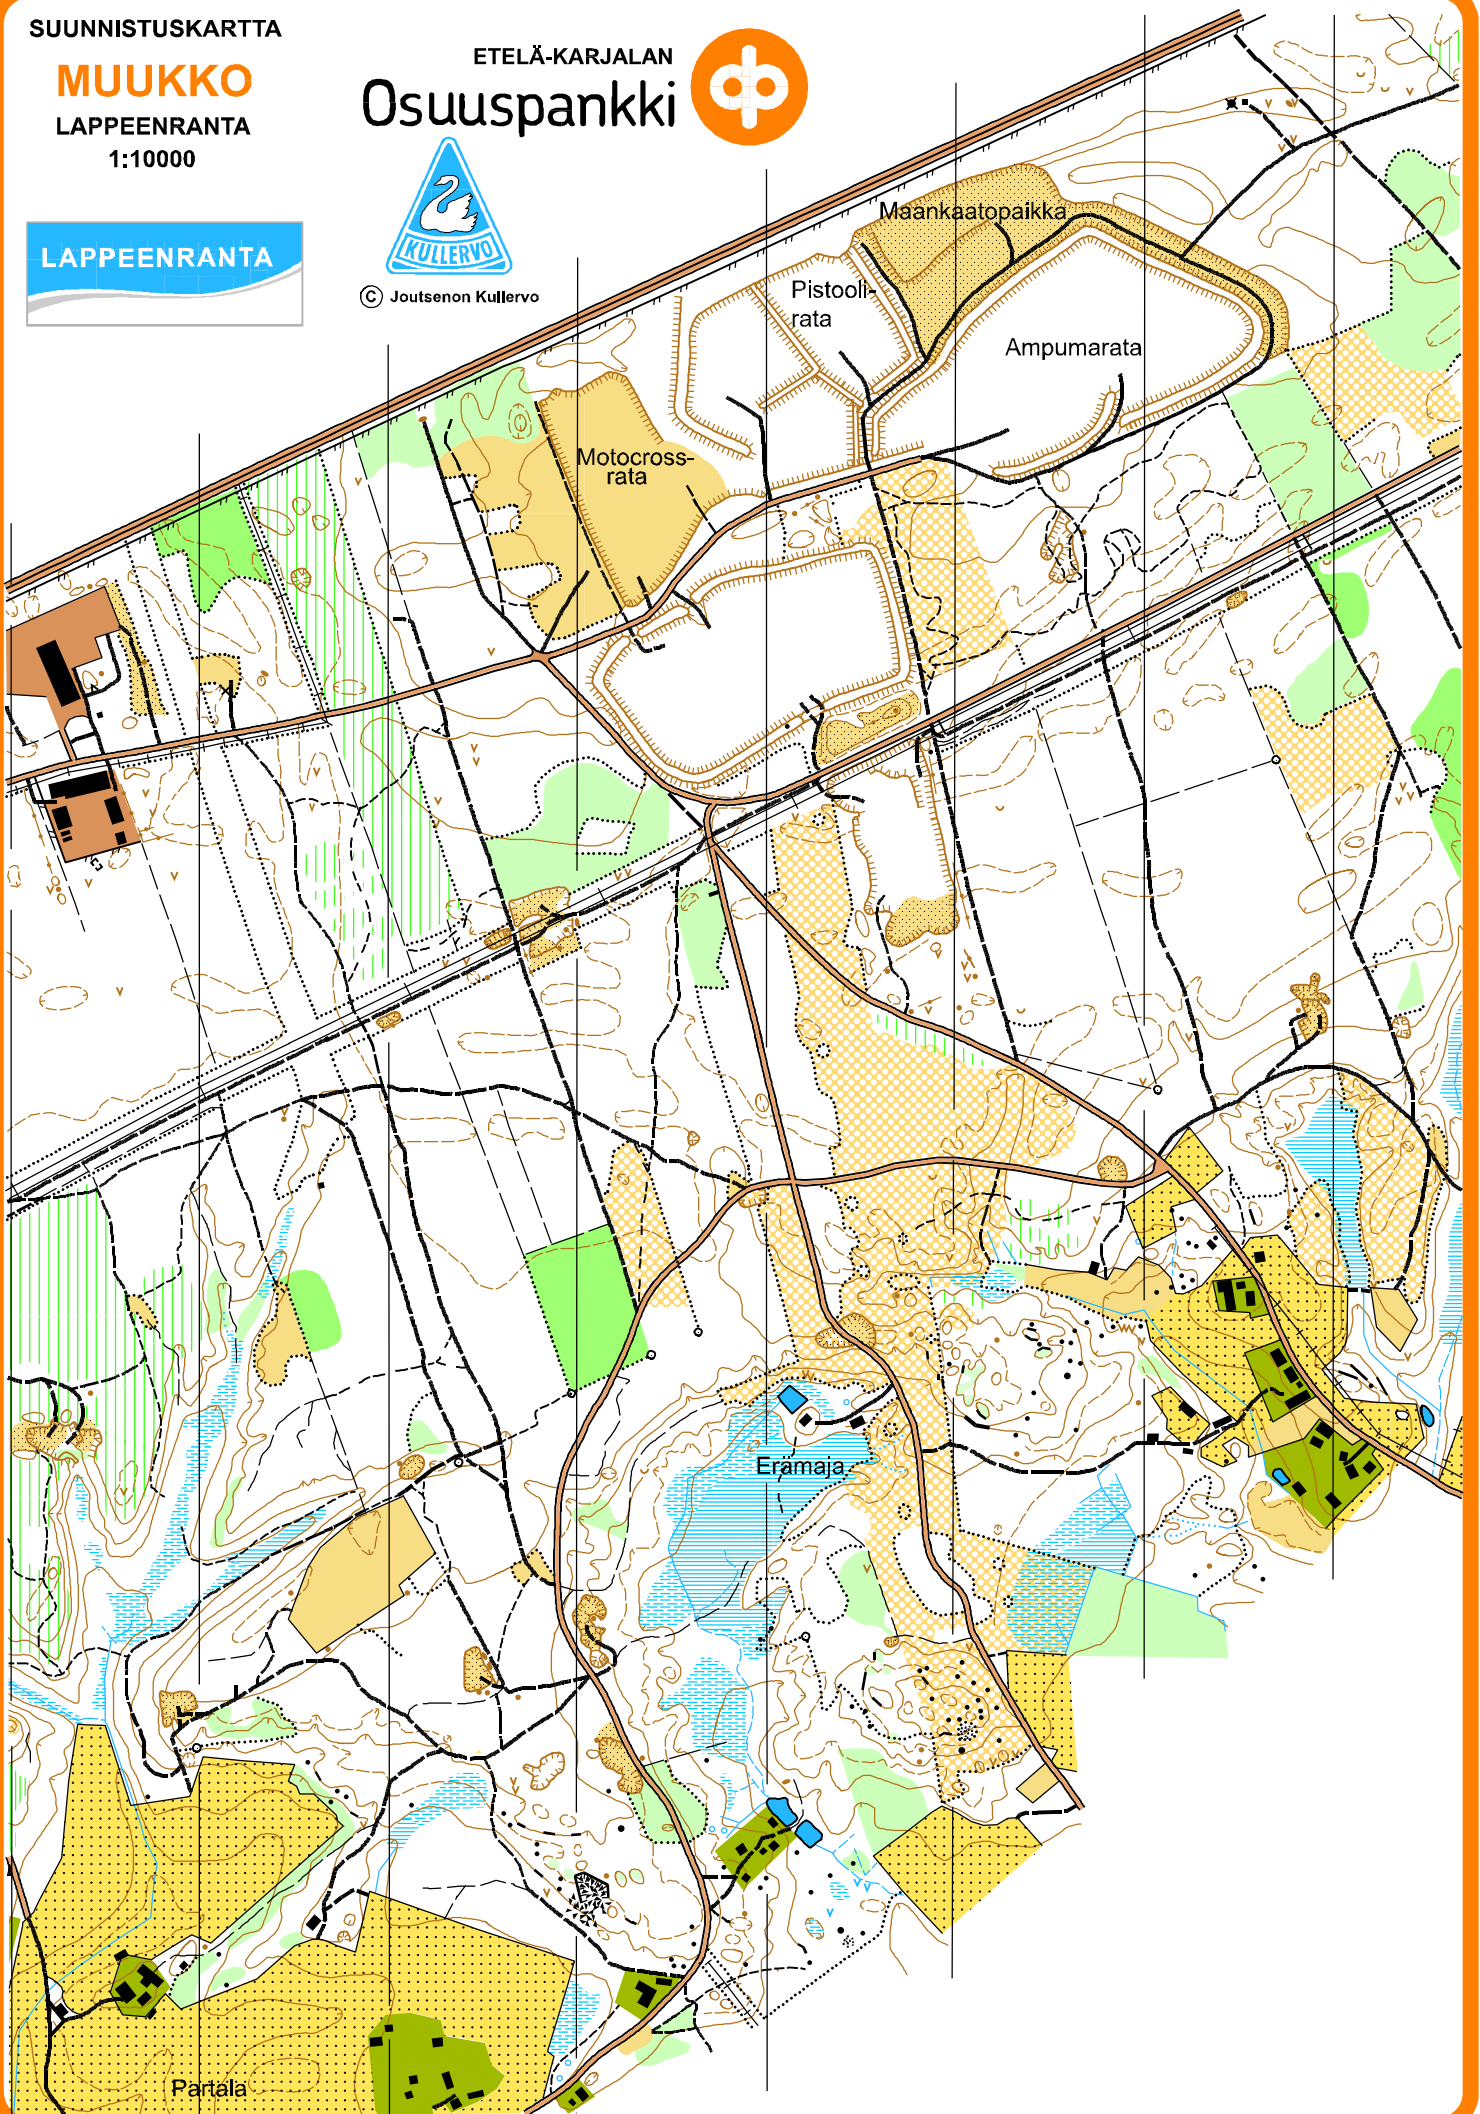

SUUNNISTUSKARTTA

MUUKKO

LAPPEENRANTA

1:10000

ETELÄ-KARJALAN

Osuuspankki

© Joutsenon Kullervo

Partala