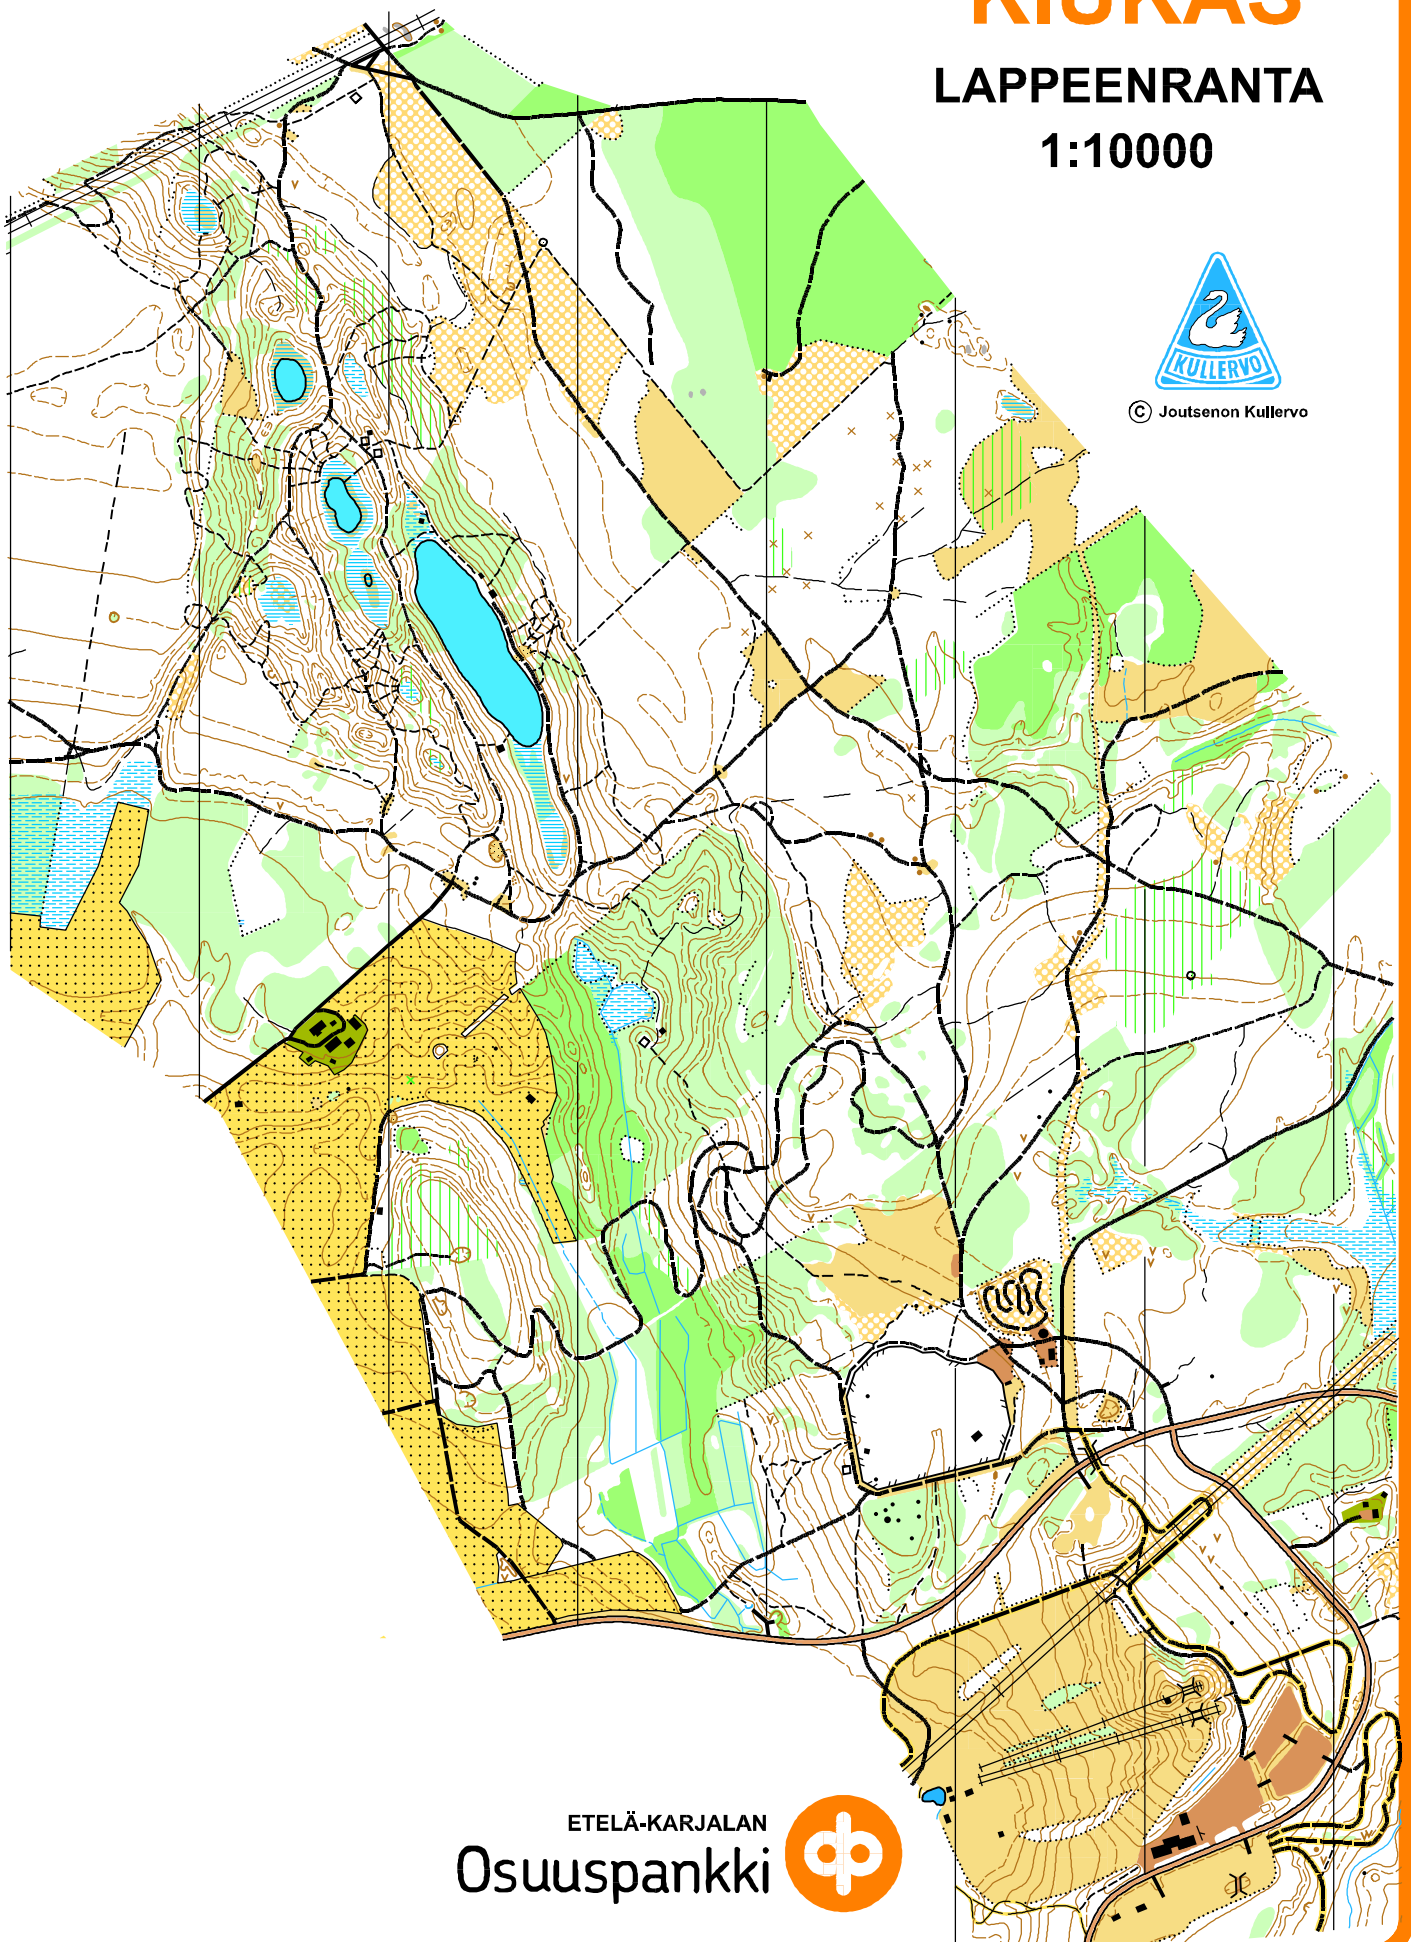

LAPPEENRANTA

SUUNNISTUSKARTTA

**KIUKAS**

LAPPEENRANTA

1:10000

© Joutsenon Kullervo

ETELÄ-KARJALAN

**Osuuspankki**