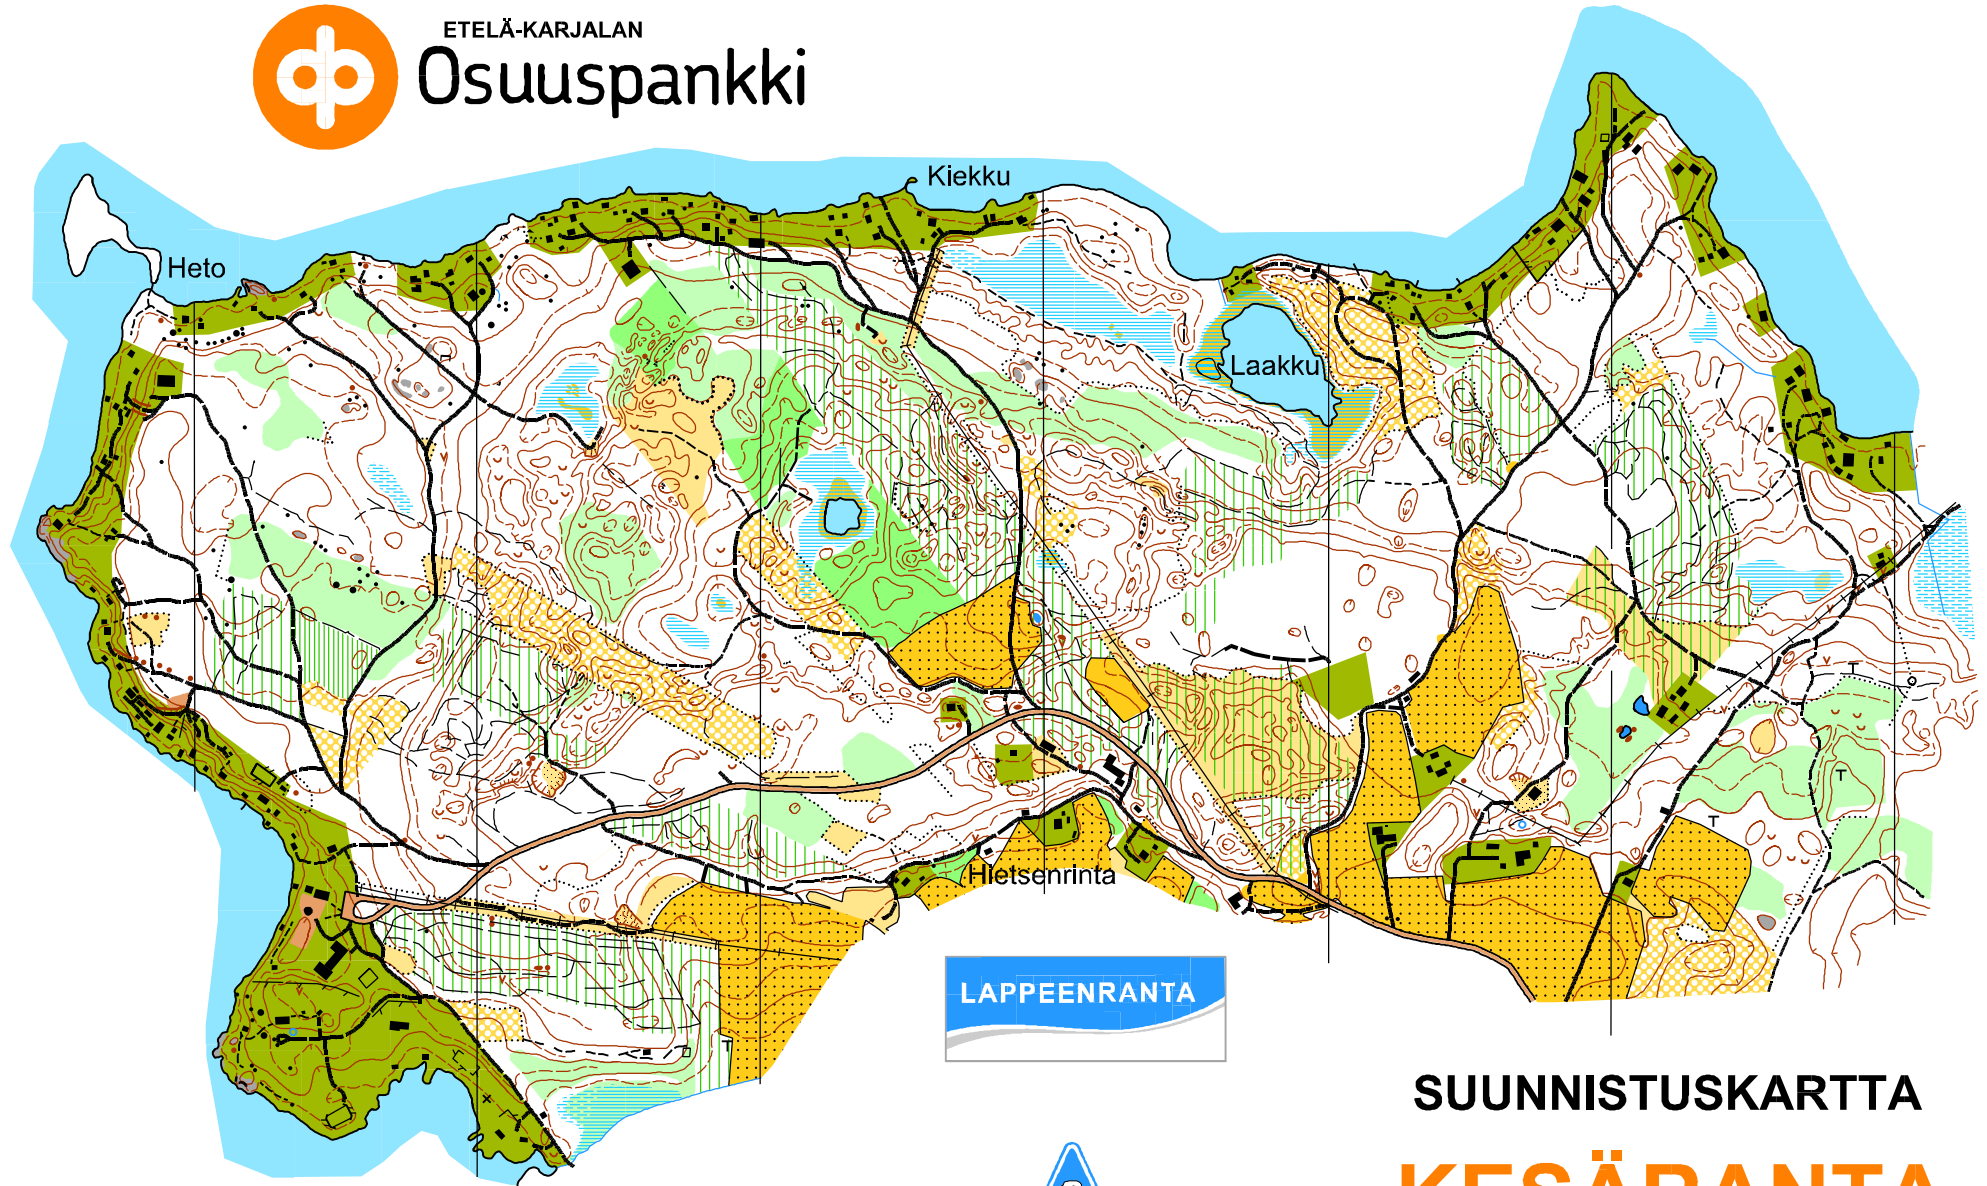

ETELÄ-KARJALAN  
**Osuuspankki**

LAPPEENRANTA

© Joutsenon Kullervo

SUUNNISTUSKARTTA  
**KESÄRANTA**

LAPPEENRANTA

1:10000