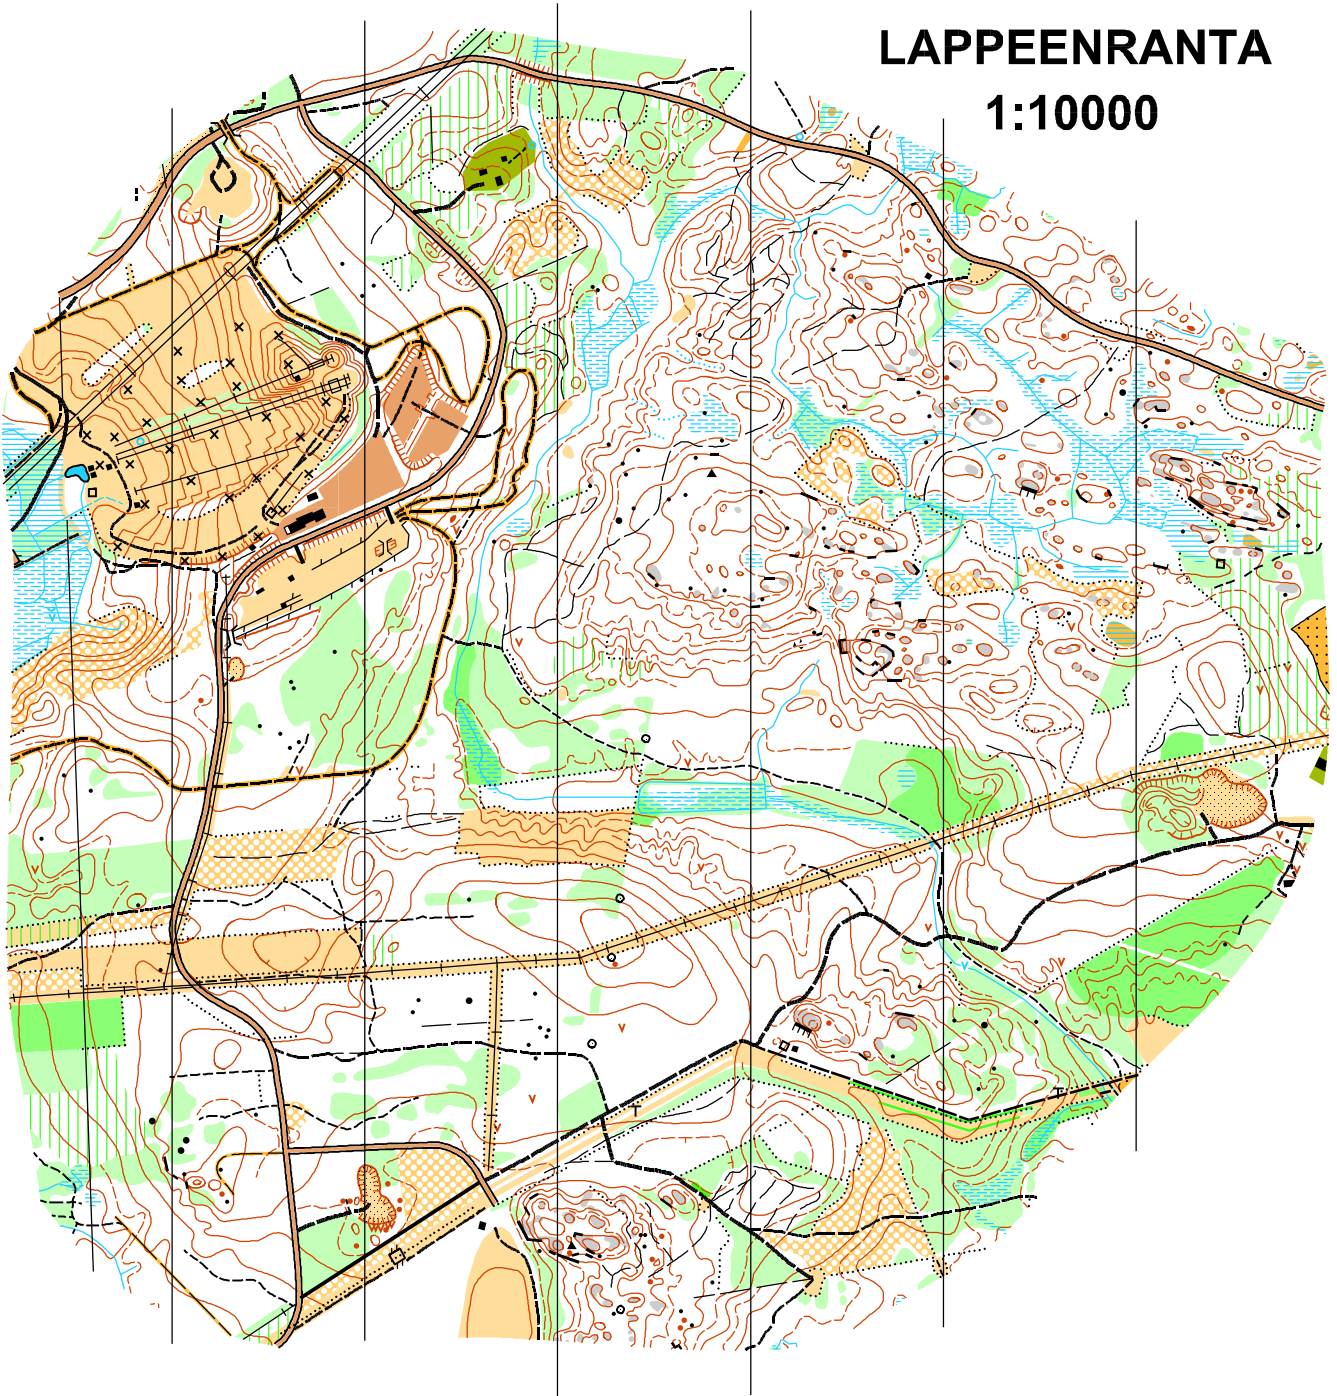

SUUNNISTUSKARTTA

KAATIS

LAPPEENRANTA

1:10000

ETELÄ-KARJALAN
Osuuspankki

C Joutsenon Kullervo