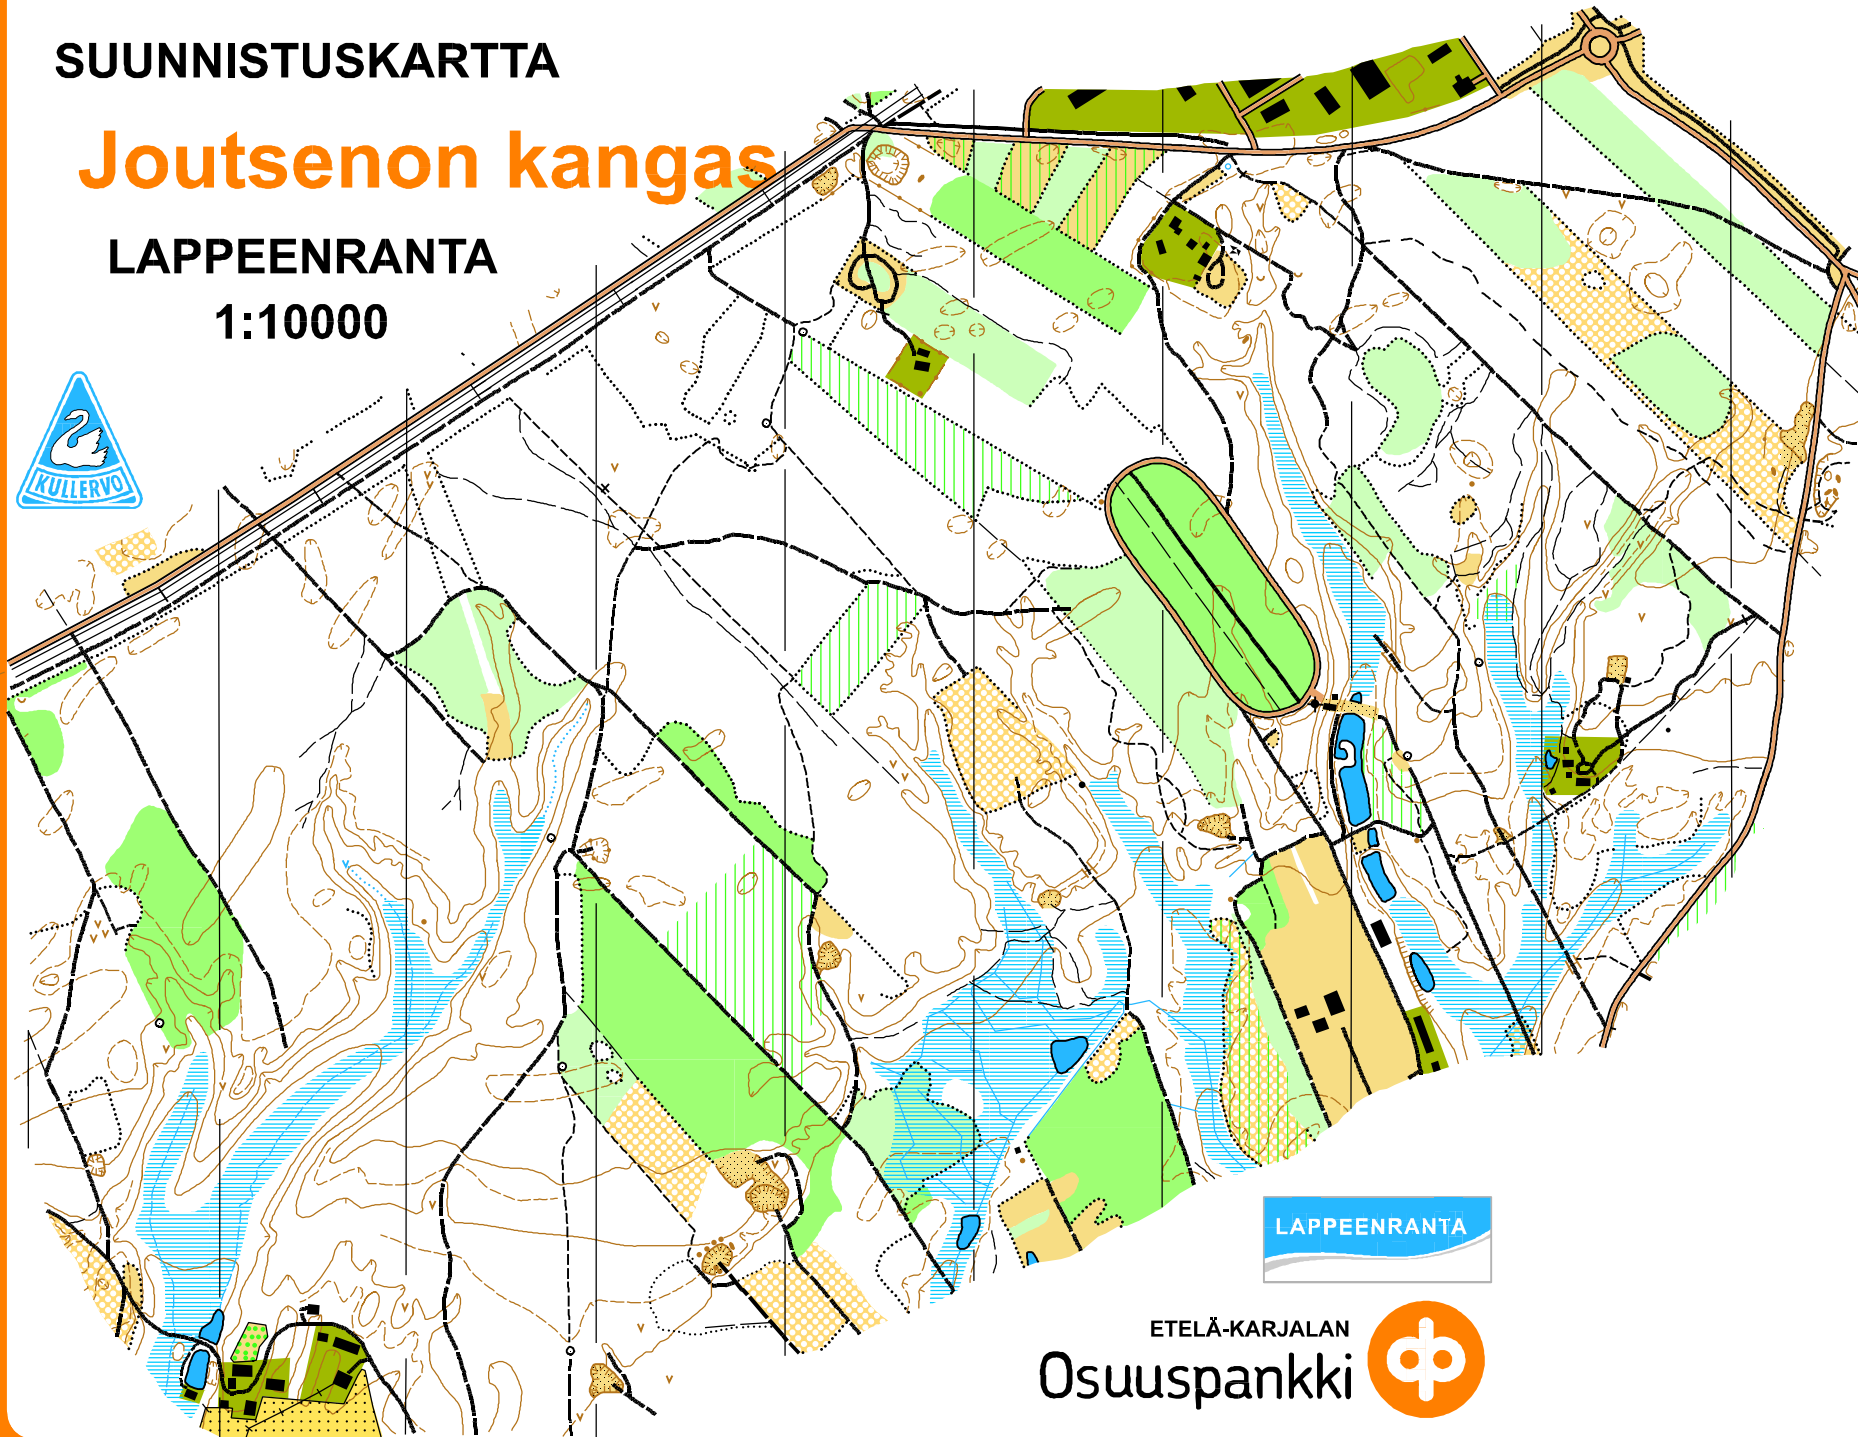

SUUNNISTUSKARTTA

Joutsenon kangas

LAPPEENRANTA

1:10000

ETELÄ-KARJALAN
Osuuspankki