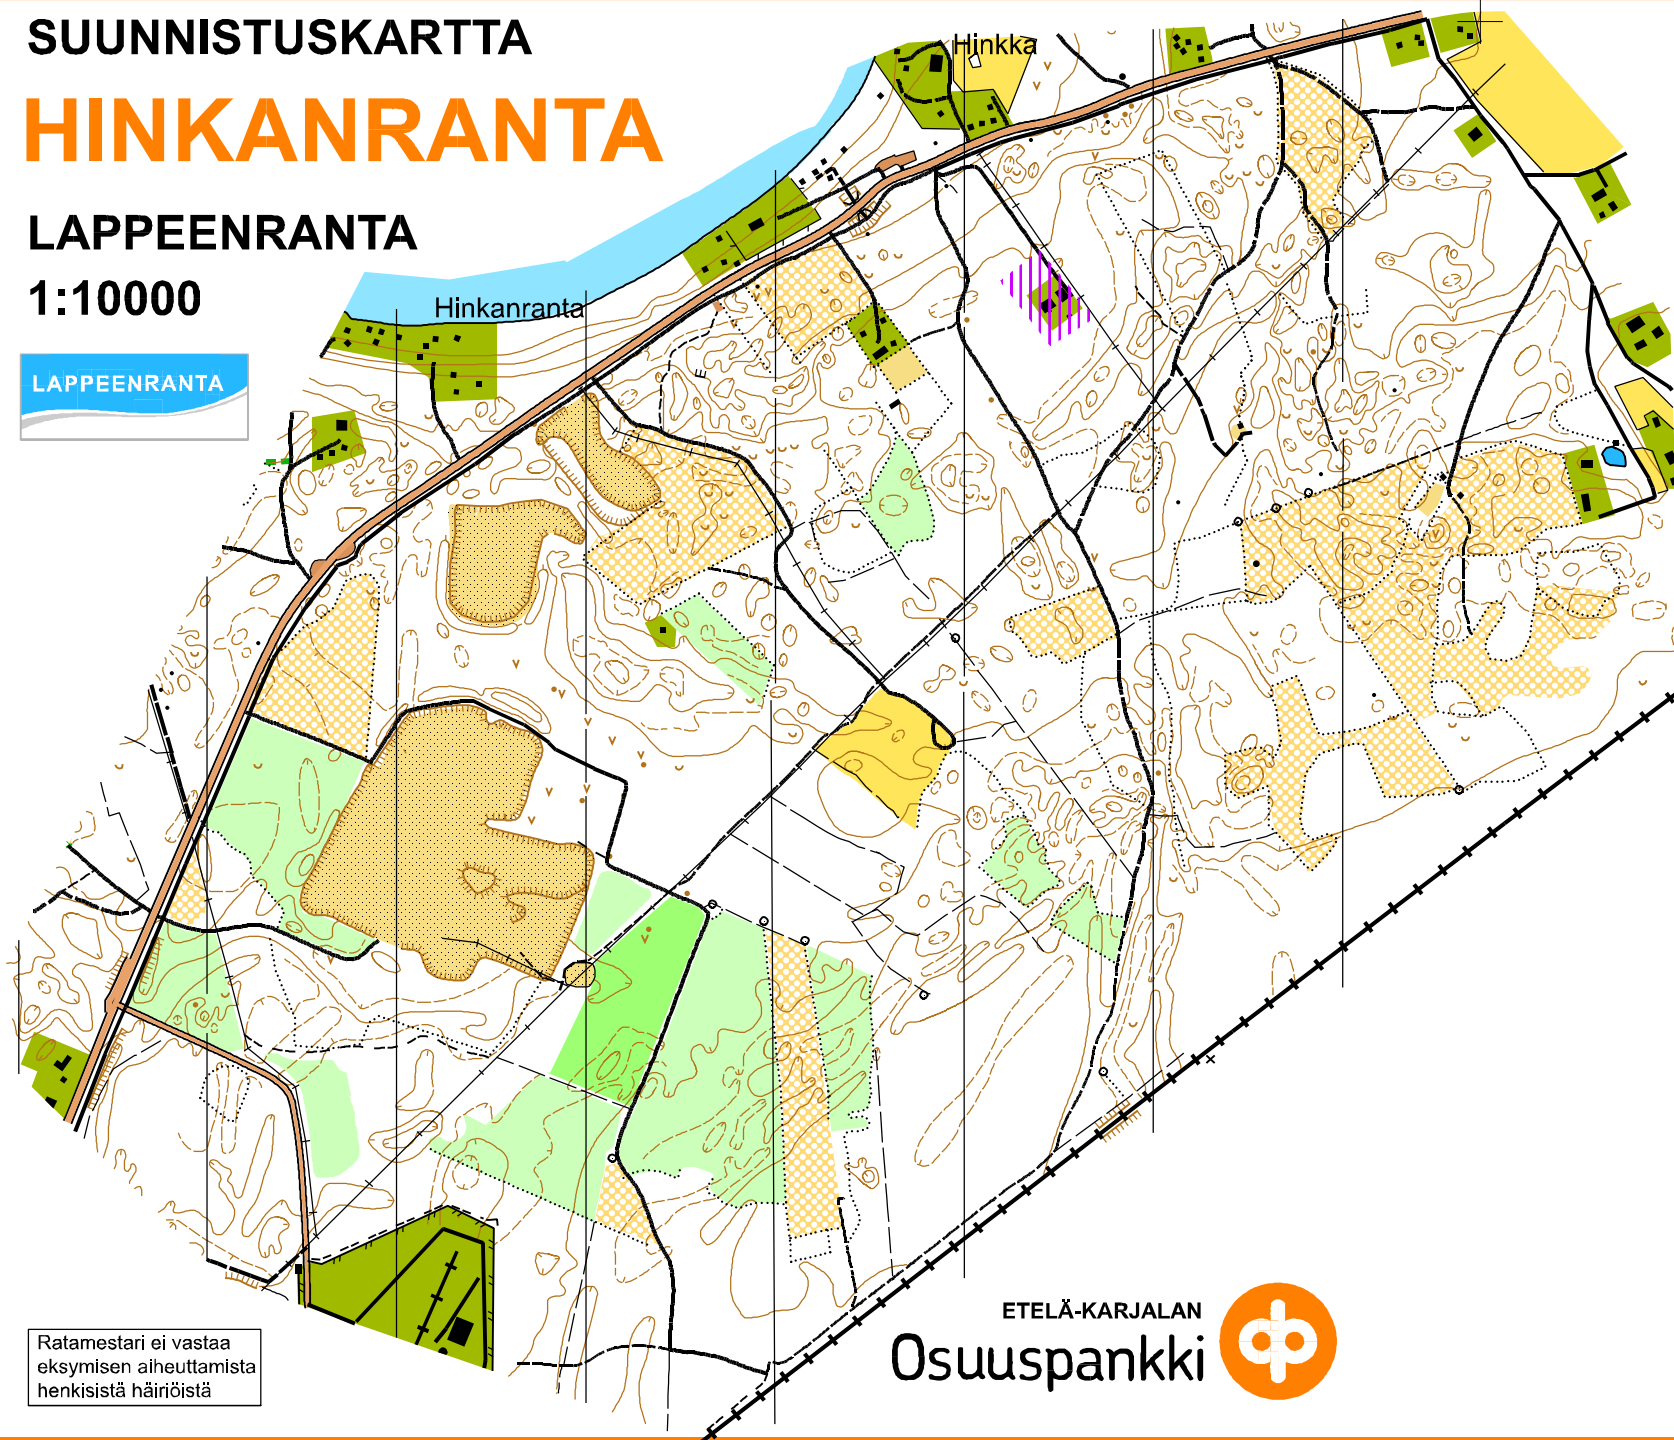

SUUNNISTUSKARTTA

# HINKANRANTA

LAPPEENRANTA

1:10000

Joutsenon  
Kullervo

Ratamestari ei vastaa  
eksymisen aiheuttamista  
henkisistä häiriöistä

ETELÄ-KARJALAN  
Osuuspankki