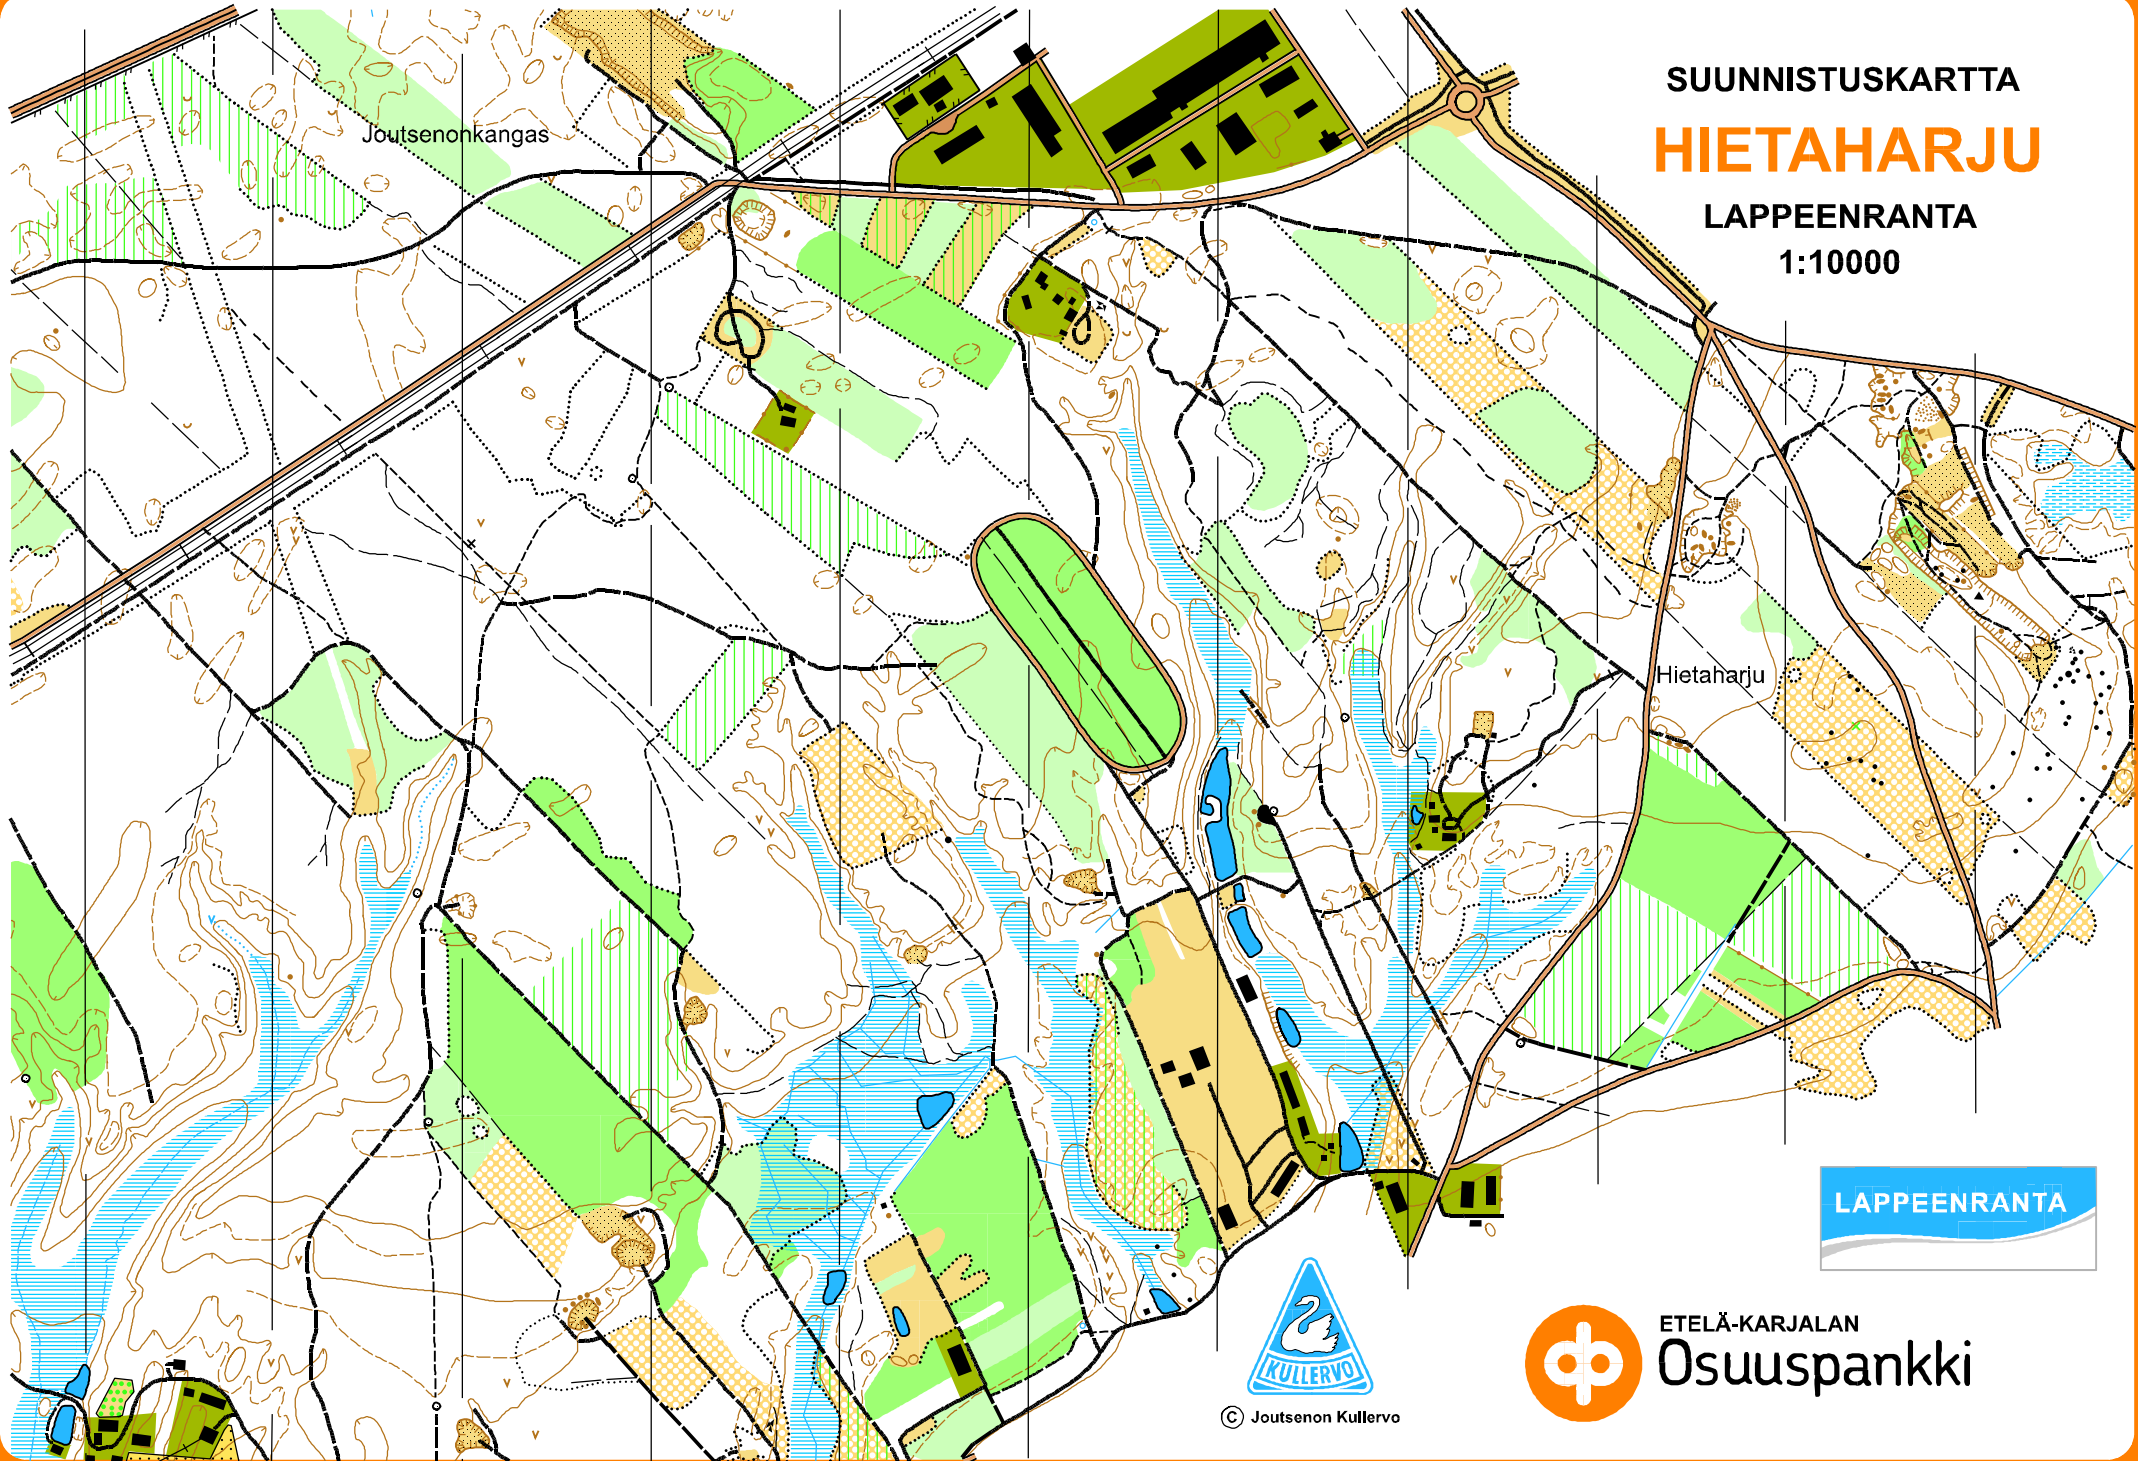

SUUNNISTUSKARTTA  
**HIETAHARJU**

LAPPEENRANTA  
1:10000

© Joutsenon Kullervo

ETELÄ-KARJALAN  
**Osuuspankki**