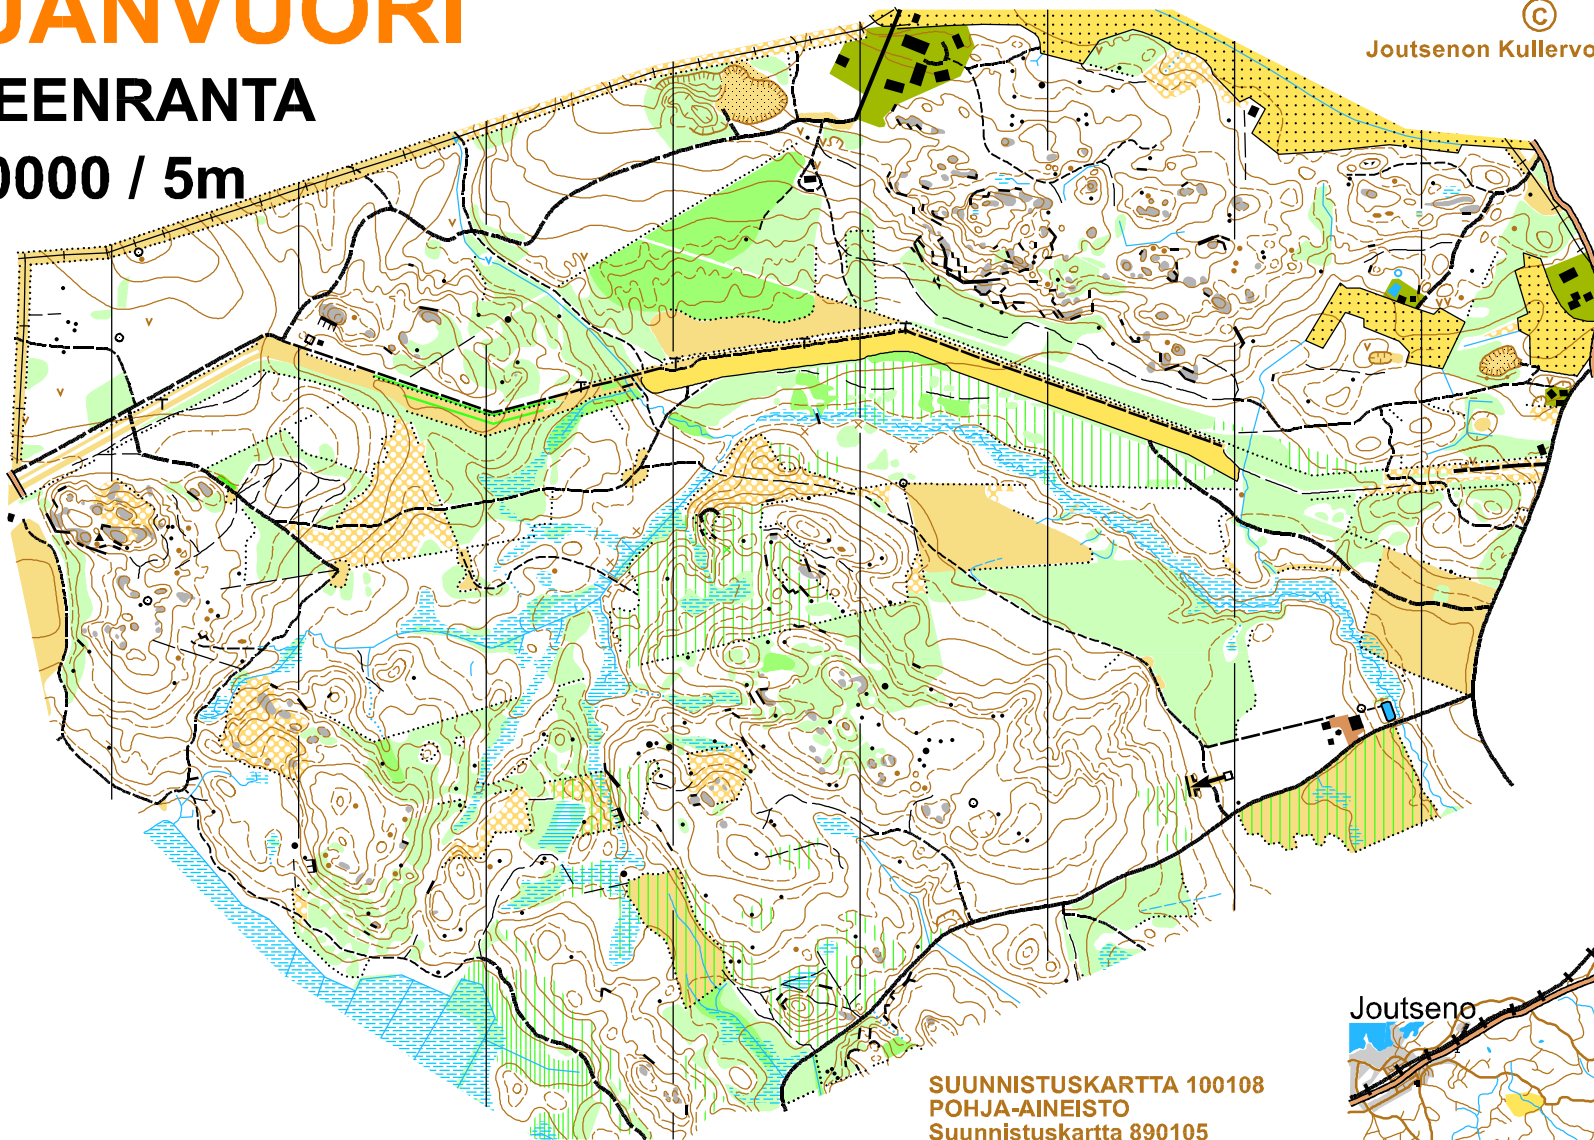

SUUNNISTUSKARTTA HERTTUANVUORI

LAPPEENRANTA
1:10000 / 5m

©

Joutsenon Kullervo ry 2010

Kartalla järjestettävästä tapahtumasta on sovittava maanomistajien ja metsästysoikeuden haltijain kanssa.
Tiedot sopimuksesta saa Joutsenon Kullervo ry:ltä.

SUUNNISTUSKARTTA 100108
POHJA-AINEISTO
Suunnistuskartta 890105
Uudelleenkartoitus
1: 7500, 2009
Markku Pietikäinen
PIIRUSTUS
Markku Pietikäinen, ocad 8, 4760
TULOSTUS
JoKu, Oki C5850 6/2010

Kopiointi kielletty