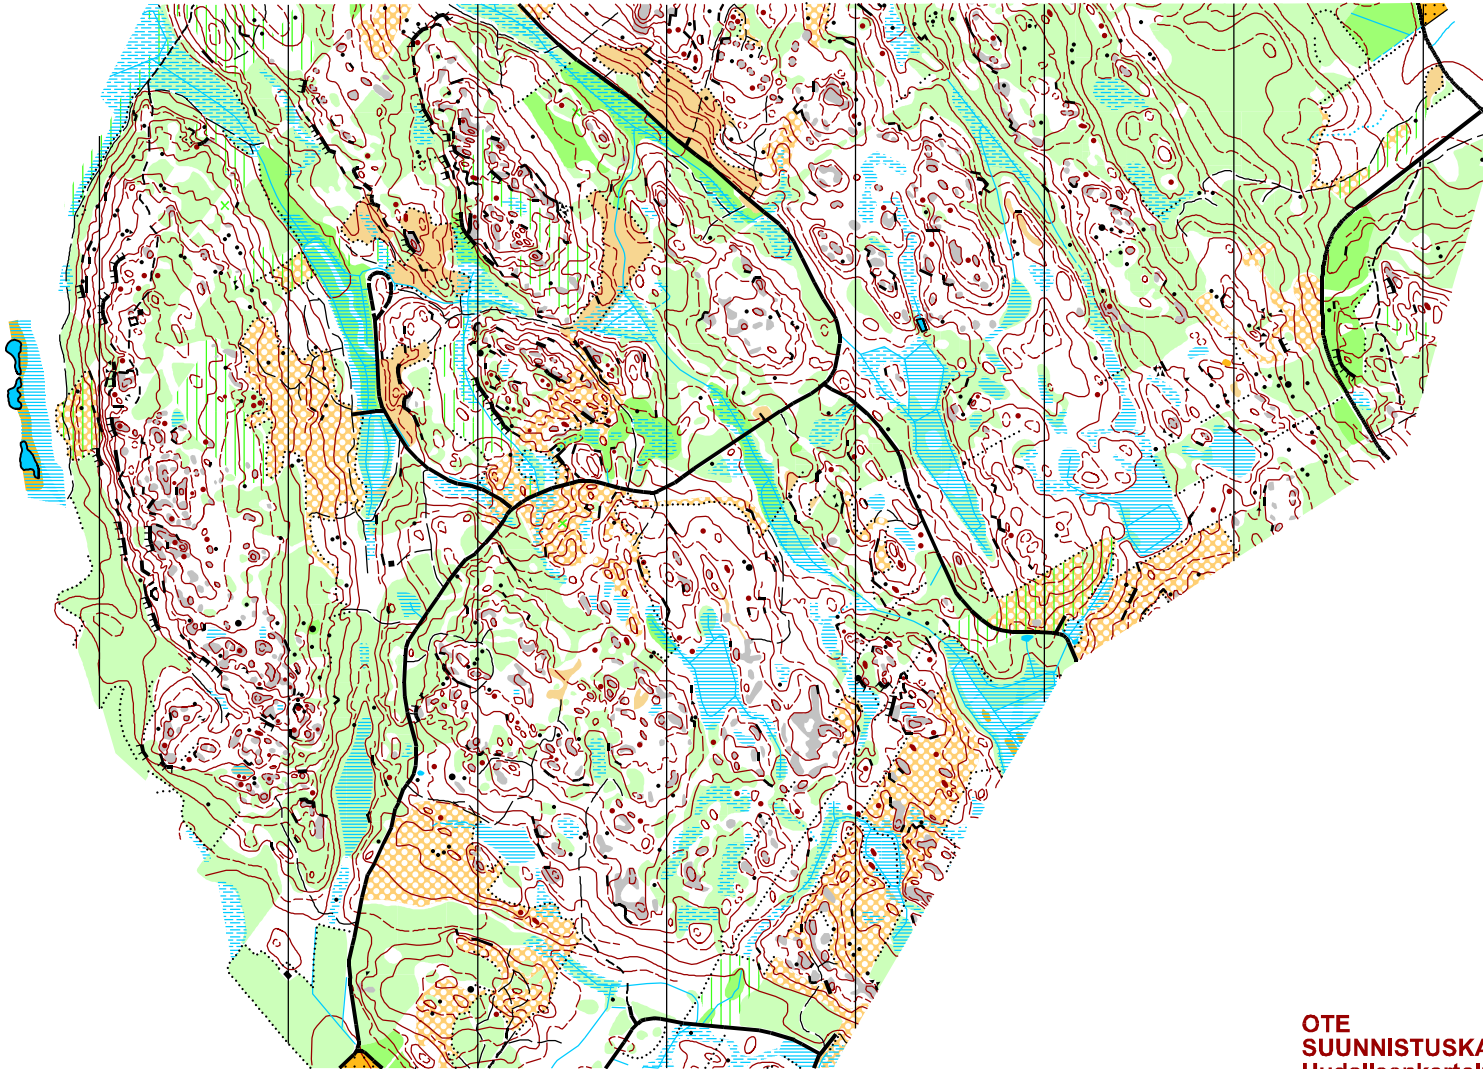

SUUNNISTUSKARTTA

HAUKVUORI

LAPPEENRANTA

1:10000 / 5m

Kartalla järjestettävästä tapahtumasta on sovittava maanomistajien ja metsästysolkeuden haltijain kanssa. Tiedot sopimuksesta saa Joutsenon Kullervo ry:ltä.

Kopiointi kielletty

OTE
SUUNNISTUSKARTASTA 100108
Uudelleenkartoltus
1: 7500, 2009
Markku Pietikäinen
PIIRUSTUS
Markku Pietikäinen, ocad 8, 4760
TULOSTUS
JoKu ry 2010