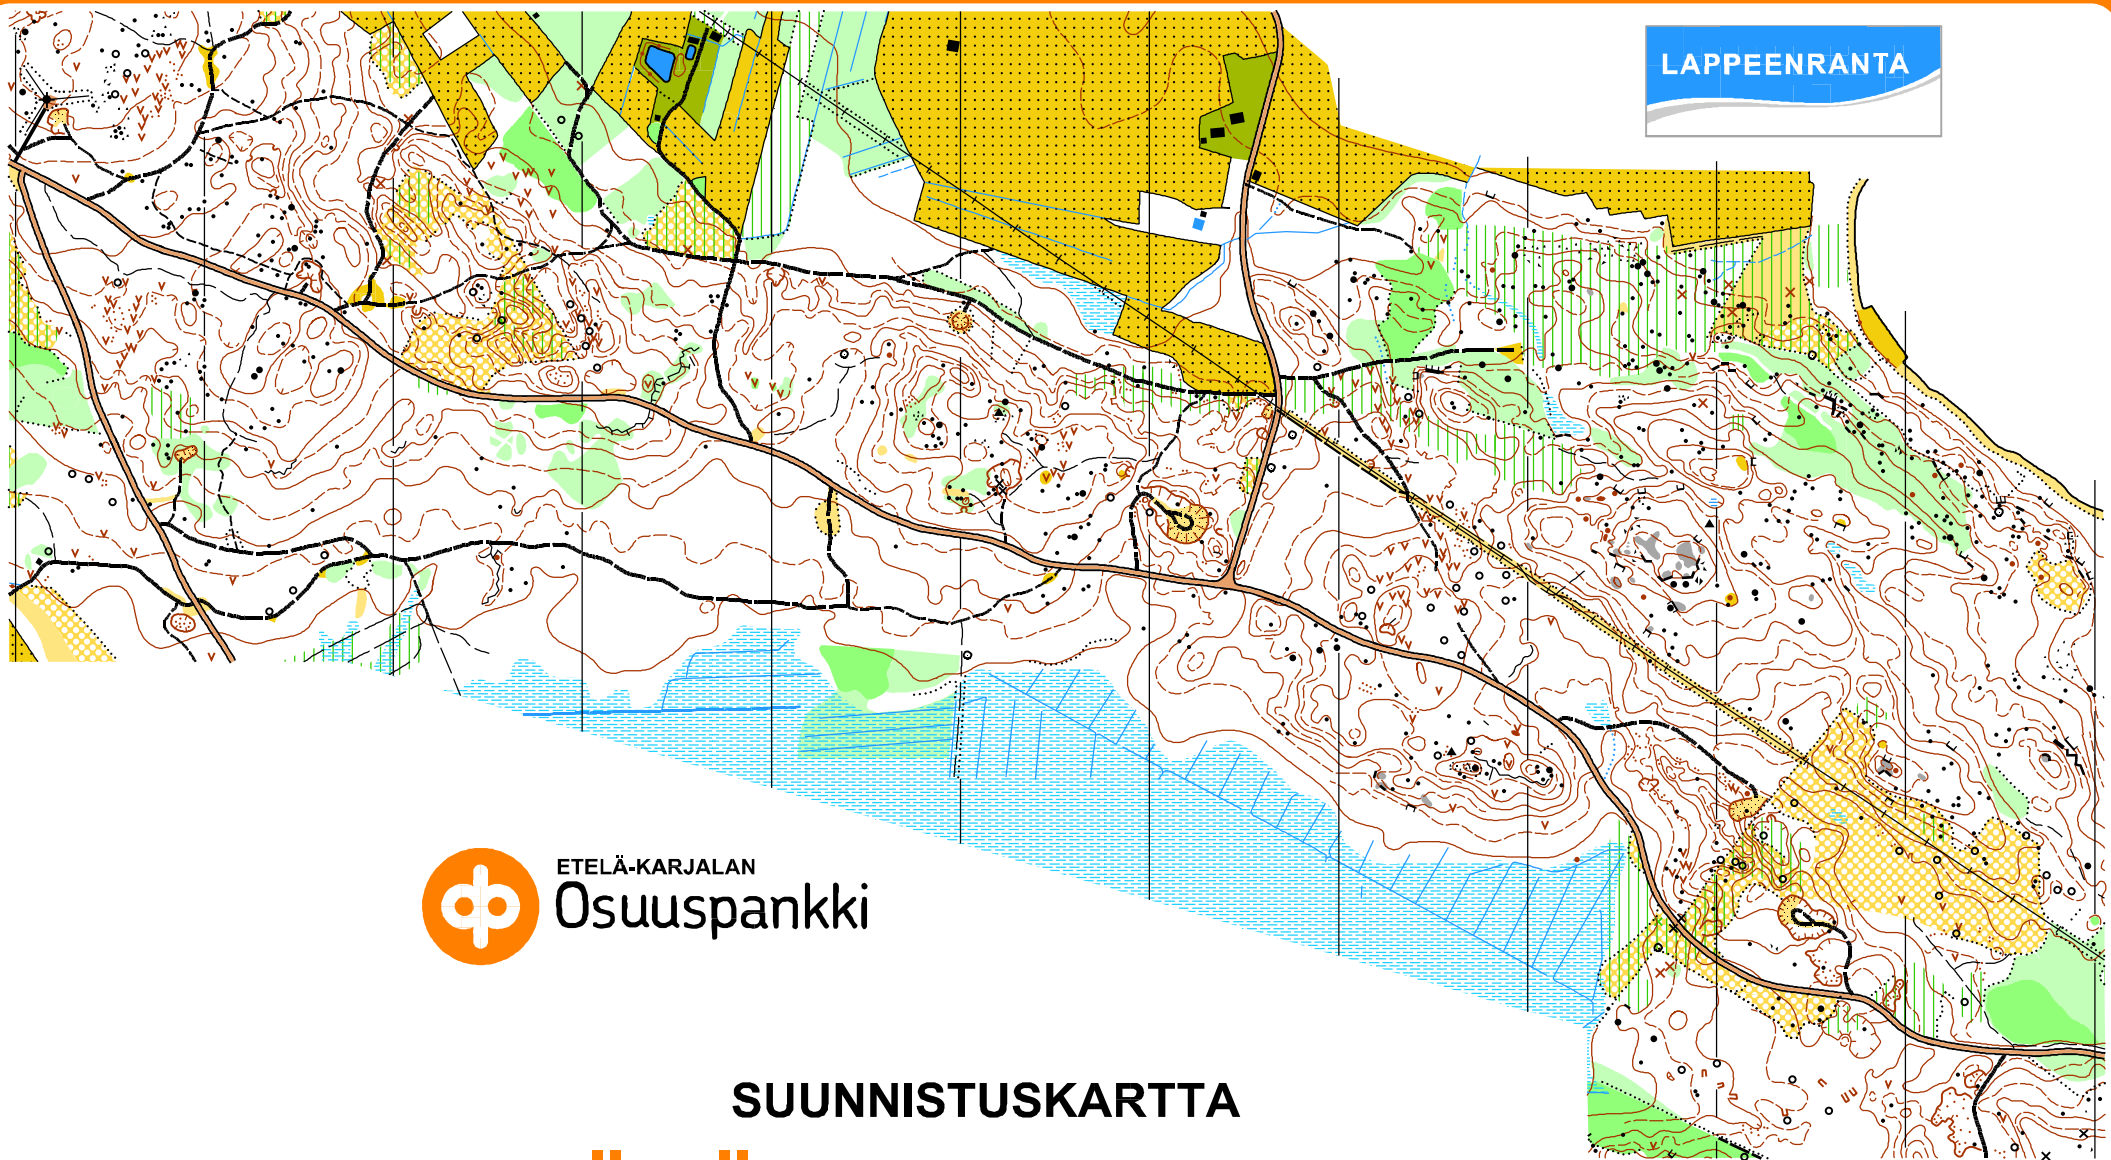

LAPPEENRANTA

SUUNNISTUSKARTTA  
**HÄRÄNOJANKANGAS**

LAPPEENRANTA  
1:10000

© Joutsenon Kullervo