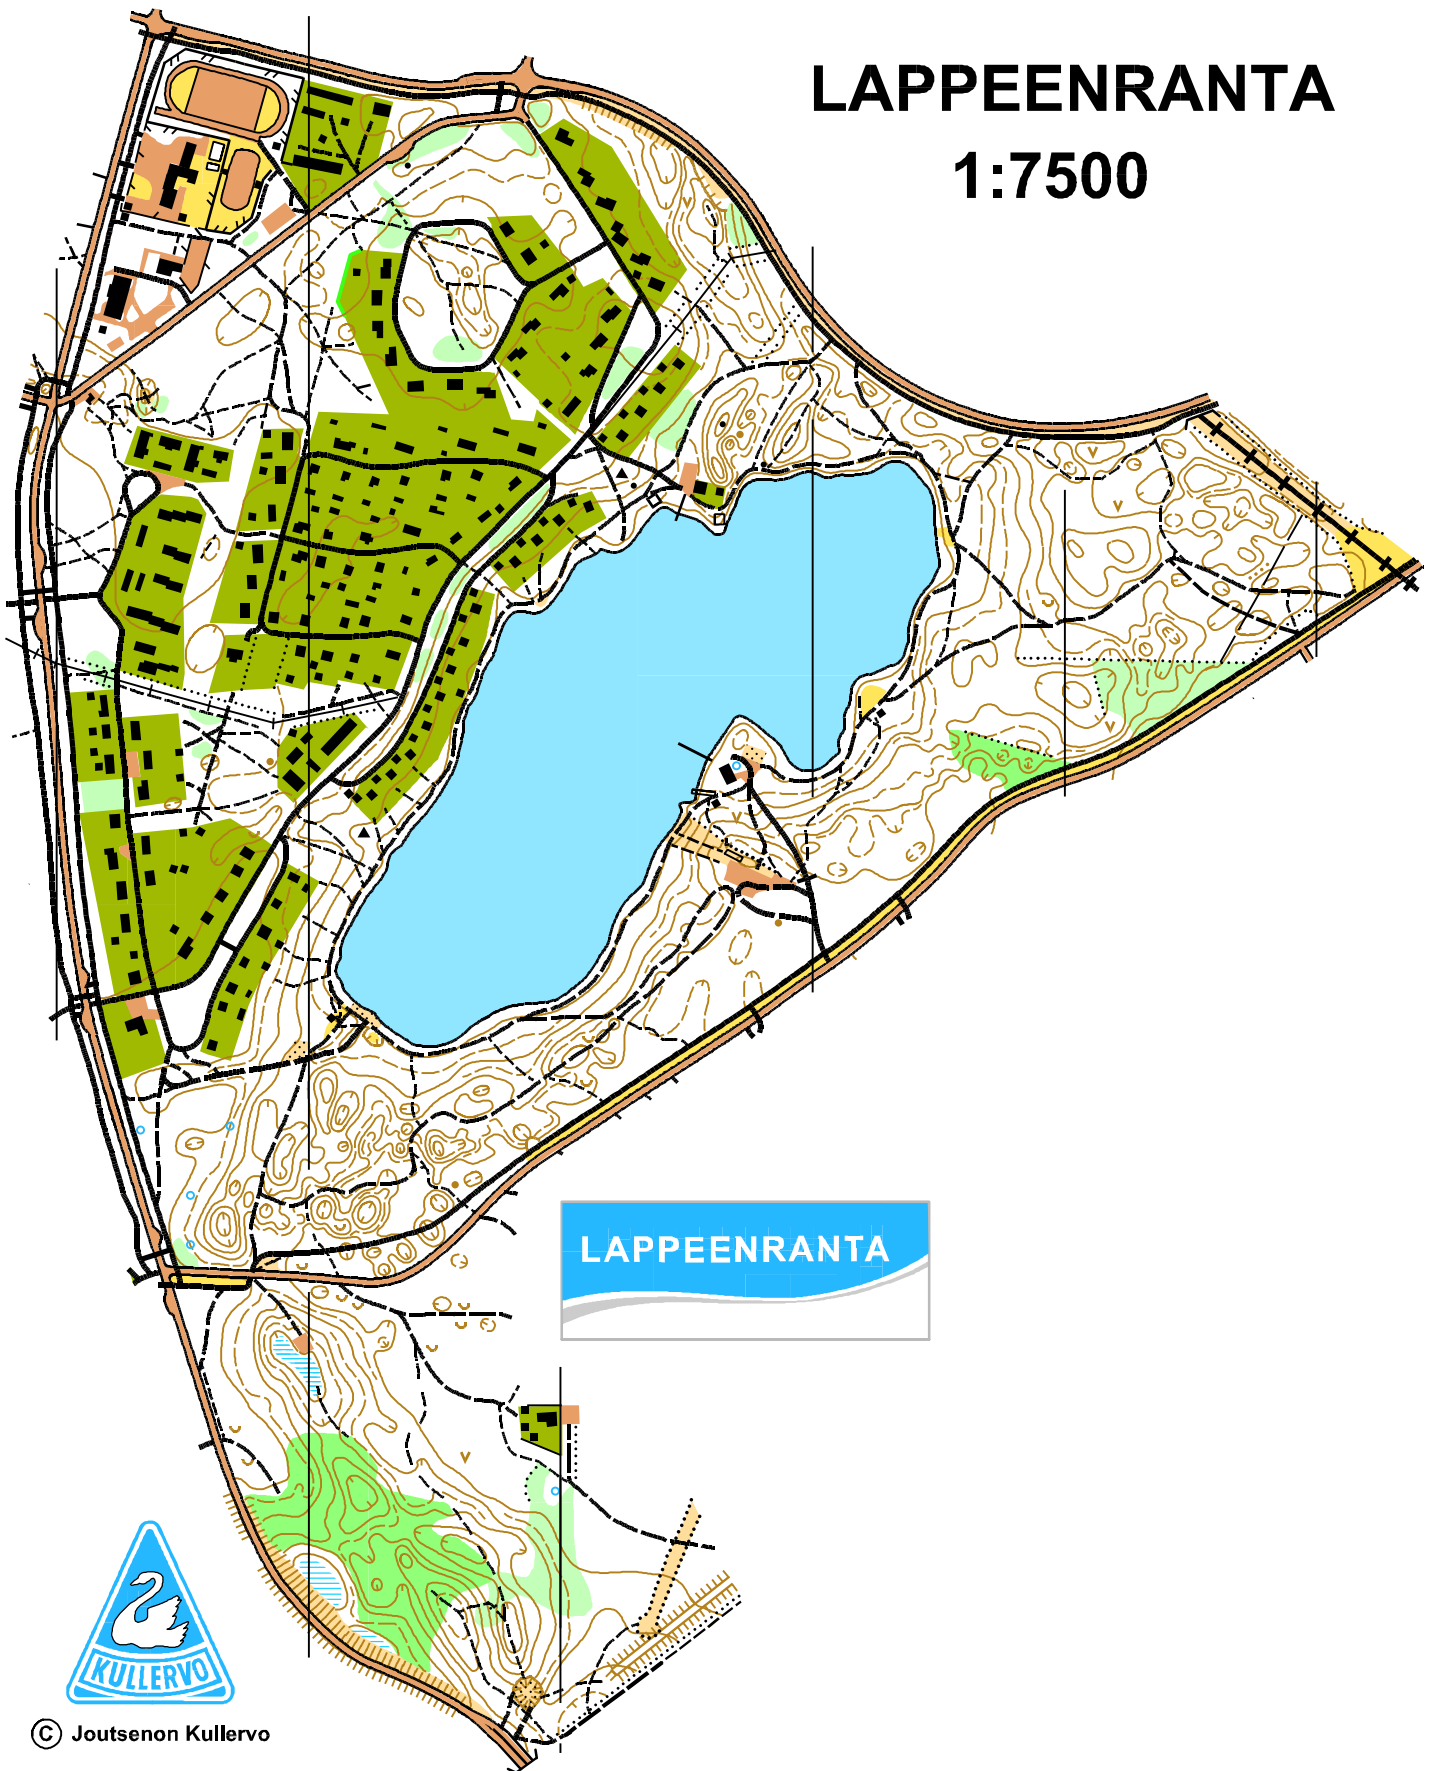

ETELÄ-KARJALAN  
Osuuspankki

SUUNNISTUSKARTTA

AHVENLAMPI

LAPPEENRANTA

1:7500

© Joutsenon Kullervo