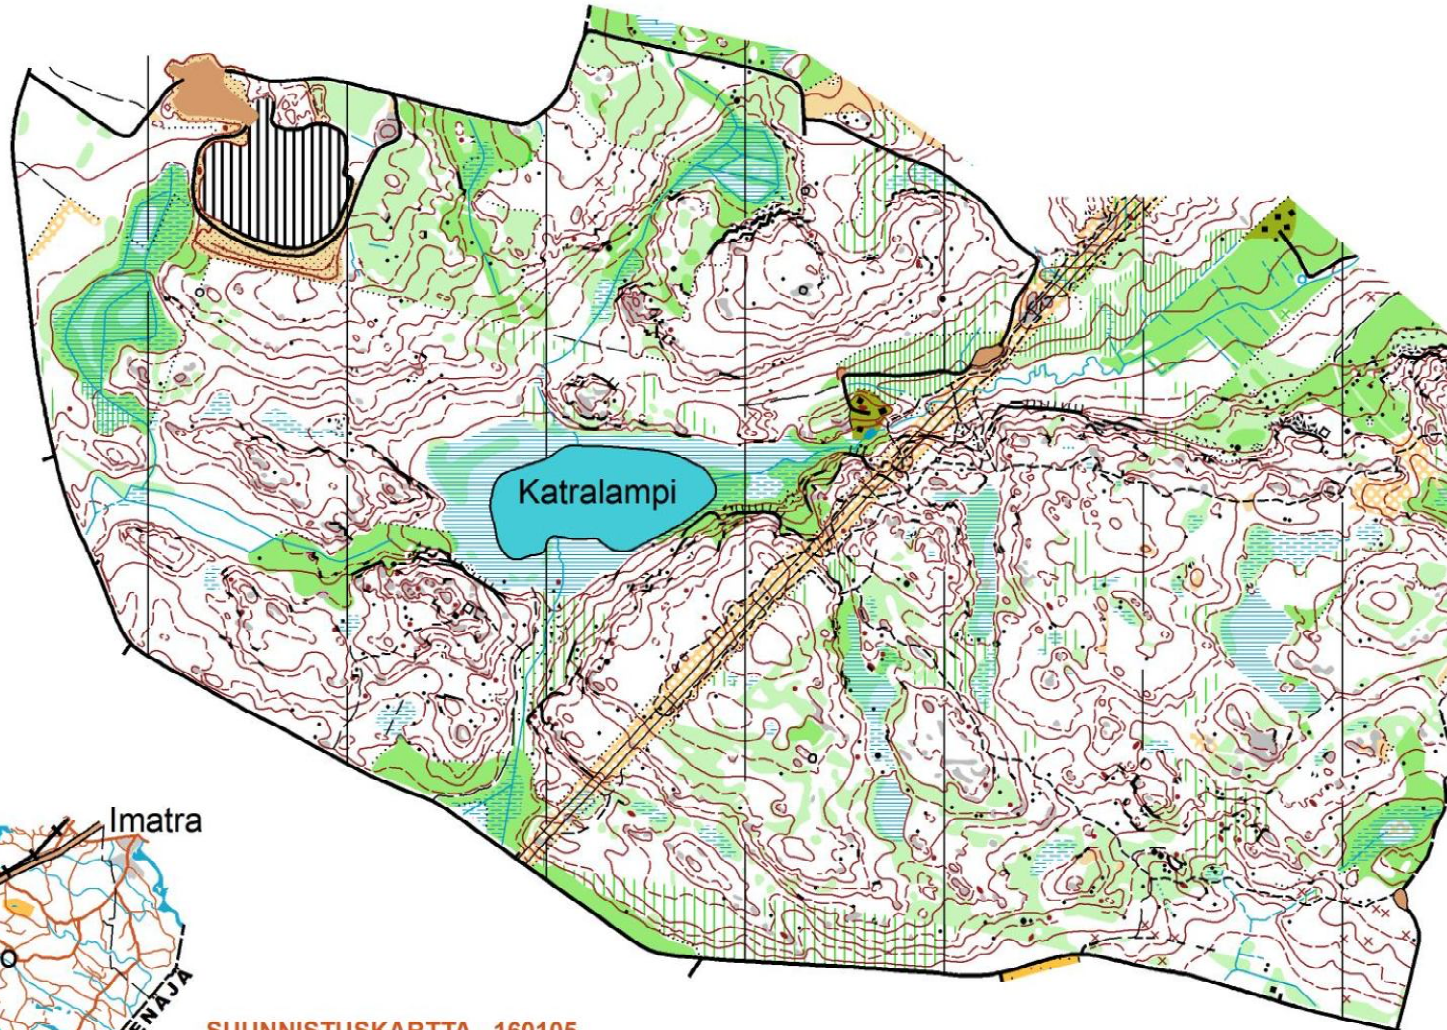

SUUNNISTUSKARTTA

KATRALAMPI

LAPPEENRANTA

1:10000 / 5m

Joutsenon Kullervo ry 2016

Kopiointi kielletty

SUUNNISTUSKARTTA 160105
POHJA-AINEISTO: MML:n LAS-aineisto 2009
KARTOITUS 1.8 km²: Markku Pietikäinen 2015
PIIRUSTUS: Markku Pietikäinen ocad 10 / 10838
TULOSTUS: Mapline, Sulkava 05.2016