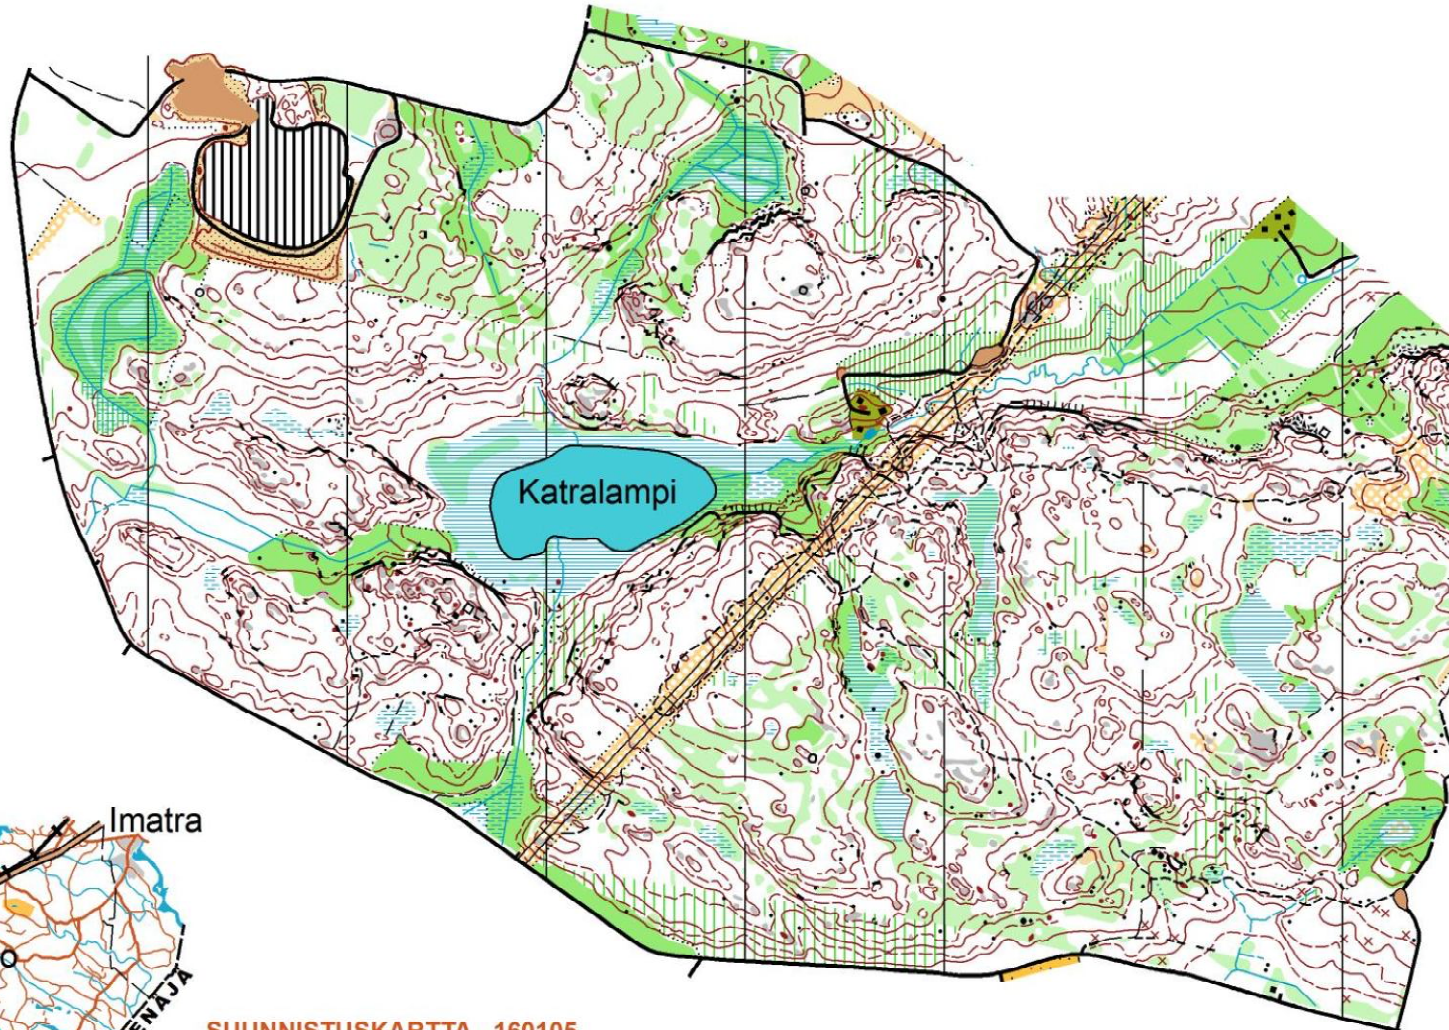

SUUNNISTUSKARTTA

KATRALAMPI

LAPPEENRANTA

1:10000 / 5m

Joutsenon Kullervo ry 2016

Kopiointi kielletty

SUUNNISTUSKARTTA 160105
POHJA-AINEISTO: MML:n LAS-aineisto 2009
KARTOITUS 1.8 km²: Markku Pietikäinen 2015
PIIRUSTUS: Markku Pietikäinen ocad 10 / 10838
TULOSTUS: Mapline, Sulkava 05.2016